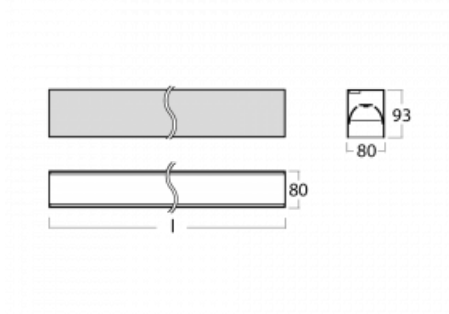

Leuchte

Lina80-S

05S-200B-20GGE/840, S

EPD®

Die Leuchten Lina80-S sind als Einbau-, Anbau-, Pendel- oder Wandleuchten erhältlich, einschließlich der beleuchteten Ecksegmente. Mit der Systemleuchte Lina80-S können verschiedene Formen oder lange Linien geschaffen werden. Spezielle Fugen verhindern das Durchscheinen von Licht und schaffen so einen nahtlosen visuellen Effekt, der sowohl für kleine Büros als auch für große Hallen geeignet ist.

Technische Zeichnung

Typ der Montage	Einbauleuchten, Aufbauleuchten, Wandleuchten, Pendelleuchten, Schienenleuchten
Typ der Ausstrahlung	Direkte
Form der Leuchte	Linear
Farbe der Leuchte	Silber
Material	Aluminium
Lebensdauer	L90/B50 50 000 Stunden
Garantie	5 years
Beschreibung der Leuchte	Einbau-/Aufbau-/Wand-/Pendel-/Schienenleuchte
Abmessungen	1122 mm × 80 mm × 93 mm
Lichtquelle	LED MODUL
Art der Optik	MP PRO UGR
Lichtstrom*	2760 lm
Farbtemperatur	4000 K Kalt weiss
Leuchtwirkungsgrad	127 lm/W
MacAdam Lichtquelle	2
Farbwiedergabeindex	80
UGR max. X=4H Y=8H, ρ=70,50,20	19
Leistungsaufnahme*	21.8 W
Anschluss der Leuchte	ON/OFF
Elektrische Spannung	220-240V
Frequenz	50/60Hz

  IP 40

*±10 %

Kurve

Zum Herunterladen

Montageanleitung

Fotografie

Zubehör

00-00200, N
 Direkter Verbinder

00-21301, S
 Lipo80-S, Lina80-S -
 angehängtes Profil mit 3-
 phasen Schiene;
 l=2242mm

00-51300, S
 Set für Aufhängung in
 3Ph-Schiene für nicht
 dimmbare Leuchten

00-51301, S
 Set für Aufhängung in
 3Ph-Schiene für
 dimmbare Leuchten