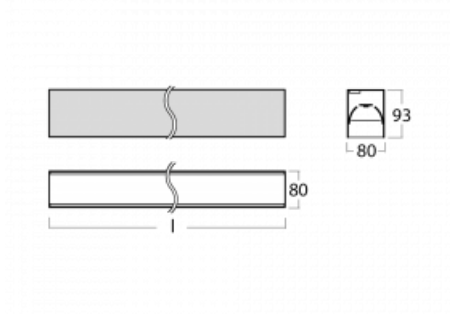

Leuchte

Lina80-S

05S-200B-20GGE/840, B

EPD®

Die Leuchten Lina80-S sind als Einbau-, Anbau-, Pendel- oder Wandleuchten erhältlich, einschließlich der beleuchteten Ecksegmente. Mit der Systemleuchte Lina80-S können verschiedene Formen oder lange Linien geschaffen werden. Spezielle Fugen verhindern das Durchscheinen von Licht und schaffen so einen nahtlosen visuellen Effekt, der sowohl für kleine Büros als auch für große Hallen geeignet ist.

Technische Zeichnung

Typ der Montage	Einbauleuchten, Aufbauleuchten, Wandleuchten, Pendelleuchten, Schienenleuchten
Typ der Ausstrahlung	Direkte
Form der Leuchte	Linear
Farbe der Leuchte	Schwarz
Material	Aluminium
Lebensdauer	L90/B50 50 000 Stunden
Garantie	5 years
Beschreibung der Leuchte	Einbau-/Aufbau-/Wand-/Pendel-/Schienenleuchte
Abmessungen	1122 mm × 80 mm × 93 mm
Lichtquelle	LED MODUL
Art der Optik	MP PRO UGR
Lichtstrom*	2760 lm
Farbtemperatur	4000 K Kalt weiss
Leuchtwirkungsgrad	127 lm/W
MacAdam Lichtquelle	2
Farbwiedergabeindex	80
UGR max. X=4H Y=8H, ρ=70,50,20	19
Leistungsaufnahme*	21.8 W
Anschluss der Leuchte	ON/OFF
Elektrische Spannung	220-240V
Frequenz	50/60Hz

 **CE** IP 40

*±10 %

Kurve

Zum Herunterladen

Montageanleitung

Fotografie

Zubehör

00-00200, N
 Direkter Verbinder

00-21301, B
 Lipo80-S, Lina80-S -
 angehängtes Profil mit 3-
 phasen Schiene;
 l=2242mm

00-51300, B
 Set für Aufhängung in
 3Ph-Schiene für nicht
 dimmbare Leuchten

00-51301, B
 Set für Aufhängung in
 3Ph-Schiene für
 dimmbare Leuchten