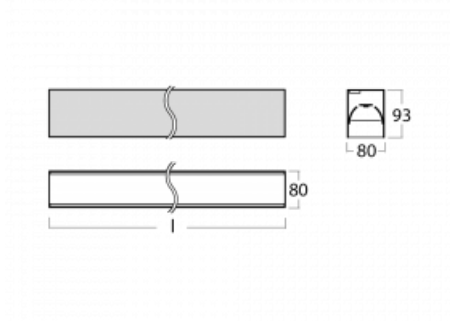

Leuchte

Lina80-S

05S-200B-20GGE/830, W

EPD®

Die Leuchten Lina80-S sind als Einbau-, Anbau-, Pendel- oder Wandleuchten erhältlich, einschließlich der beleuchteten Ecksegmente. Mit der Systemleuchte Lina80-S können verschiedene Formen oder lange Linien geschaffen werden. Spezielle Fugen verhindern das Durchscheinen von Licht und schaffen so einen nahtlosen visuellen Effekt, der sowohl für kleine Büros als auch für große Hallen geeignet ist.

Technische Zeichnung

Typ der Montage	Einbauleuchten, Aufbauleuchten, Wandleuchten, Pendelleuchten, Schienenleuchten
Typ der Ausstrahlung	Direkte
Form der Leuchte	Linear
Farbe der Leuchte	Weiss
Material	Aluminium
Lebensdauer	L90/B50 50 000 Stunden
Garantie	5 years
Beschreibung der Leuchte	Einbau-/Aufbau-/Wand-/Pendel-/Schienenleuchte
Abmessungen	1122 mm × 80 mm × 93 mm
Lichtquelle	LED MODUL
Art der Optik	MP PRO UGR
Lichtstrom*	2650 lm
Farbtemperatur	3000 K Warm weiss
Leuchtwirkungsgrad	122 lm/W
MacAdam Lichtquelle	2
Farbwiedergabeindex	80
UGR max. X=4H Y=8H, ρ=70,50,20	18.9
Leistungsaufnahme*	21.8 W
Anschluss der Leuchte	ON/OFF
Elektrische Spannung	220-240V
Frequenz	50/60Hz

 **CE** IP 40

*±10 %

Kurve

Zum Herunterladen

Montageanleitung

Fotografie

Zubehör

00-00200, N
 Direkter Verbinder

00-21301, W
 Lipo80-S, Lina80-S -
 angehängtes Profil mit 3-
 phasen Schiene;
 l=2242mm

00-51300, W
 Set für Aufhängung in
 3Ph-Schiene für nicht
 dimmbare Leuchten

00-51301, W
 Set für Aufhängung in
 3Ph-Schiene für
 dimmbare Leuchten