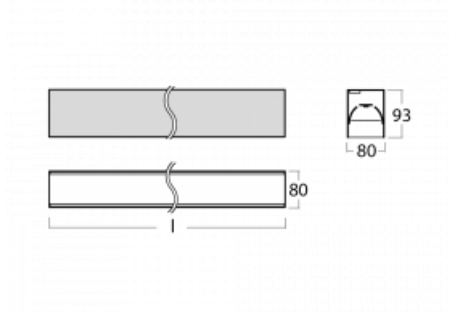

Leuchte

Lina80-S

05S-200B-20GGE/830, S

EPD®

Die Leuchten Lina80-S sind als Einbau-, Anbau-, Pendel- oder Wandleuchten erhältlich, einschließlich der beleuchteten Ecksegmente. Mit der Systemleuchte Lina80-S können verschiedene Formen oder lange Linien geschaffen werden. Spezielle Fugen verhindern das Durchscheinen von Licht und schaffen so einen nahtlosen visuellen Effekt, der sowohl für kleine Büros als auch für große Hallen geeignet ist.

Technische Zeichnung

Typ der Montage	Einbauleuchten, Aufbauleuchten, Wandleuchten, Pendelleuchten, Schienenleuchten
Typ der Ausstrahlung	Direkte
Form der Leuchte	Linear
Farbe der Leuchte	Silber
Material	Aluminium
Lebensdauer	L90/B50 50 000 Stunden
Garantie	5 years
Beschreibung der Leuchte	Einbau-/Aufbau-/Wand-/Pendel-/Schienenleuchte
Abmessungen	1122 mm × 80 mm × 93 mm
Lichtquelle	LED MODUL
Art der Optik	MP PRO UGR
Lichtstrom*	2650 lm
Farbtemperatur	3000 K Warm weiss
Leuchtwirkungsgrad	122 lm/W
MacAdam Lichtquelle	2
Farbwiedergabeindex	80
UGR max. X=4H Y=8H, ρ=70,50,20	18.9
Leistungsaufnahme*	21.8 W
Anschluss der Leuchte	ON/OFF
Elektrische Spannung	220-240V
Frequenz	50/60Hz

 **CE** IP 40

*±10 %

Kurve

Zum Herunterladen

Montageanleitung

Fotografie

Zubehör

00-00200, N
 Direkter Verbinder

00-21301, S
 Lipo80-S, Lina80-S -
 angehängtes Profil mit 3-
 phasen Schiene;
 l=2242mm

00-51300, S
 Set für Aufhängung in
 3Ph-Schiene für nicht
 dimmbare Leuchten

00-51301, S
 Set für Aufhängung in
 3Ph-Schiene für
 dimmbare Leuchten