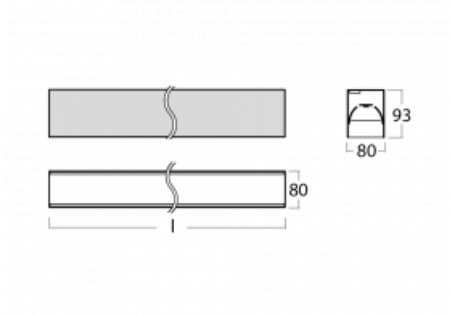

Leuchte

Lina80-S

05S-200B-20GGE/830, B

EPD®

Die Leuchten Lina80-S sind als Einbau-, Anbau-, Pendel- oder Wandleuchten erhältlich, einschließlich der beleuchteten Ecksegmente. Mit der Systemleuchte Lina80-S können verschiedene Formen oder lange Linien geschaffen werden. Spezielle Fugen verhindern das Durchscheinen von Licht und schaffen so einen nahtlosen visuellen Effekt, der sowohl für kleine Büros als auch für große Hallen geeignet ist.

Technische Zeichnung

Typ der Montage	Einbauleuchten, Aufbauleuchten, Wandleuchten, Pendelleuchten, Schienenleuchten
Typ der Ausstrahlung	Direkte
Form der Leuchte	Linear
Farbe der Leuchte	Schwarz
Material	Aluminium
Lebensdauer	L90/B50 50 000 Stunden
Garantie	5 years
Beschreibung der Leuchte	Einbau-/Aufbau-/Wand-/Pendel-/Schienenleuchte
Abmessungen	1122 mm × 80 mm × 93 mm
Lichtquelle	LED MODUL
Art der Optik	MP PRO UGR
Lichtstrom*	2650 lm
Farbtemperatur	3000 K Warm weiss
Leuchtwirkungsgrad	122 lm/W
MacAdam Lichtquelle	2
Farbwiedergabeindex	80
UGR max. X=4H Y=8H, ρ=70,50,20	18.9
Leistungsaufnahme*	21.8 W
Anschluss der Leuchte	ON/OFF
Elektrische Spannung	220-240V
Frequenz	50/60Hz

 **CE** IP 40

*±10 %

Kurve

Zum Herunterladen

Montageanleitung

Fotografie

Zubehör

00-00200, N
 Direkter Verbinder

00-21301, B
 Lipo80-S, Lina80-S -
 angehängtes Profil mit 3-
 phasen Schiene;
 l=2242mm

00-51300, B
 Set für Aufhängung in
 3Ph-Schiene für nicht
 dimmbare Leuchten

00-51301, B
 Set für Aufhängung in
 3Ph-Schiene für
 dimmbare Leuchten