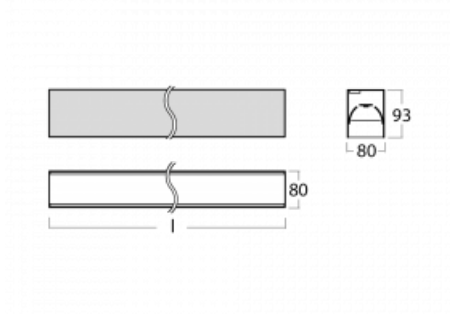

Leuchte

Lina80-S

05S-200B-20GGD/840, W

EPD®

Die Leuchten Lina80-S sind als Einbau-, Anbau-, Pendel- oder Wandleuchten erhältlich, einschließlich der beleuchteten Ecksegmente. Mit der Systemleuchte Lina80-S können verschiedene Formen oder lange Linien geschaffen werden. Spezielle Fugen verhindern das Durchscheinen von Licht und schaffen so einen nahtlosen visuellen Effekt, der sowohl für kleine Büros als auch für große Hallen geeignet ist.

Technische Zeichnung

Typ der Montage	Einbauleuchten, Aufbauleuchten, Wandleuchten, Pendelleuchten, Schienenleuchten
Typ der Ausstrahlung	Direkte
Form der Leuchte	Linear
Farbe der Leuchte	Weiss
Material	Aluminium
Lebensdauer	L90/B50 50 000 Stunden
Garantie	5 years
Beschreibung der Leuchte	Einbau-/Aufbau-/Wand-/Pendel-/Schienenleuchte
Abmessungen	1122 mm × 80 mm × 93 mm
Lichtquelle	LED MODUL
Art der Optik	MP PRO UGR
Lichtstrom*	2760 lm
Farbtemperatur	4000 K Kalt weiss
Leuchtwirkungsgrad	127 lm/W
MacAdam Lichtquelle	2
Farbwiedergabeindex	80
UGR max. X=4H Y=8H, ρ=70,50,20	19
Leistungsaufnahme*	21.8 W
Anschluss der Leuchte	DALI
Elektrische Spannung	220-240V
Frequenz	50/60Hz

  IP 40

*±10 %

Kurve

Zum Herunterladen

Montageanleitung

Fotografie

Zubehör

00-00200, N
 Direkter Verbinder

00-21301, W
 Lipo80-S, Lina80-S -
 angehängtes Profil mit 3-
 phasen Schiene;
 l=2242mm

00-51300, W
 Set für Aufhängung in
 3Ph-Schiene für nicht
 dimmbare Leuchten

00-51301, W
 Set für Aufhängung in
 3Ph-Schiene für
 dimmbare Leuchten