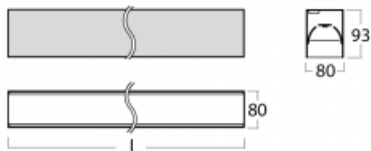

Leuchte

Lina80-S

05S-200B-20GGD/840, S

EPD®

Die Leuchten Lina80-S sind als Einbau-, Anbau-, Pendel- oder Wandleuchten erhältlich, einschließlich der beleuchteten Ecksegmente. Mit der Systemleuchte Lina80-S können verschiedene Formen oder lange Linien geschaffen werden. Spezielle Fugen verhindern das Durchscheinen von Licht und schaffen so einen nahtlosen visuellen Effekt, der sowohl für kleine Büros als auch für große Hallen geeignet ist.

Technische Zeichnung

Typ der Montage	Einbauleuchten, Aufbauleuchten, Wandleuchten, Pendelleuchten, Schienenleuchten
Typ der Ausstrahlung	Direkte
Form der Leuchte	Linear
Farbe der Leuchte	Silber
Material	Aluminium
Lebensdauer	L90/B50 50 000 Stunden
Garantie	5 years
Beschreibung der Leuchte	Einbau-/Aufbau-/Wand-/Pendel-/Schienenleuchte
Abmessungen	1122 mm × 80 mm × 93 mm
Lichtquelle	LED MODUL
Art der Optik	MP PRO UGR
Lichtstrom*	2760 lm
Farbtemperatur	4000 K Kalt weiss
Leuchtwirkungsgrad	127 lm/W
MacAdam	2
Lichtquelle	
Farbwiedergabeindex	80
UGR max. X=4H	19
Y=8H, ρ=70,50,20	
Leistungsaufnahme*	21.8 W
Anschluss der Leuchte	DALI
Elektrische Spannung	220-240V
Frequenz	50/60Hz

  IP 40

*±10 %

Kurve

Zum Herunterladen

Montageanleitung

Fotografie

Zubehör

00-00200, N
 Direkter Verbinder