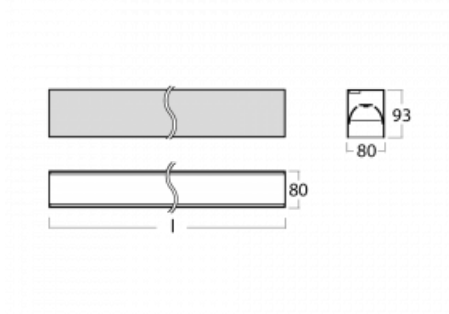

Leuchte

Lina80-S

05S-200B-20GGD/840, B

EPD®

Die Leuchten Lina80-S sind als Einbau-, Anbau-, Pendel- oder Wandleuchten erhältlich, einschließlich der beleuchteten Ecksegmente. Mit der Systemleuchte Lina80-S können verschiedene Formen oder lange Linien geschaffen werden. Spezielle Fugen verhindern das Durchscheinen von Licht und schaffen so einen nahtlosen visuellen Effekt, der sowohl für kleine Büros als auch für große Hallen geeignet ist.

Technische Zeichnung

Typ der Montage	Einbauleuchten, Aufbauleuchten, Wandleuchten, Pendelleuchten, Schienenleuchten
Typ der Ausstrahlung	Direkte
Form der Leuchte	Linear
Farbe der Leuchte	Schwarz
Material	Aluminium
Lebensdauer	L90/B50 50 000 Stunden
Garantie	5 years
Beschreibung der Leuchte	Einbau-/Aufbau-/Wand-/Pendel-/Schienenleuchte
Abmessungen	1122 mm × 80 mm × 93 mm
Lichtquelle	LED MODUL
Art der Optik	MP PRO UGR
Lichtstrom*	2760 lm
Farbtemperatur	4000 K Kalt weiss
Leuchtwirkungsgrad	127 lm/W
MacAdam	2
Lichtquelle	
Farbwiedergabeindex	80
UGR max. X=4H	19
Y=8H, ρ=70,50,20	
Leistungsaufnahme*	21.8 W
Anschluss der Leuchte	DALI
Elektrische Spannung	220-240V
Frequenz	50/60Hz

  IP 40

*±10 %

Kurve

Zum Herunterladen

Montageanleitung

Fotografie

Zubehör

00-00200, N
 Direkter Verbinder

00-21301, B
 Lipo80-S, Lina80-S -
 angehängtes Profil mit 3-
 phasen Schiene;
 l=2242mm

00-51300, B
 Set für Aufhängung in
 3Ph-Schiene für nicht
 dimmbare Leuchten

00-51301, B
 Set für Aufhängung in
 3Ph-Schiene für
 dimmbare Leuchten