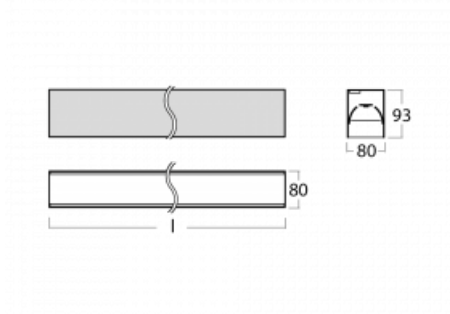

# Lina80-S

05S-200B-20GGD/830, W

EPD®

Die Leuchten Lina80-S sind als Einbau-, Anbau-, Pendel- oder Wandleuchten erhältlich, einschließlich der beleuchteten Ecksegmente. Mit der Systemleuchte Lina80-S können verschiedene Formen oder lange Linien geschaffen werden. Spezielle Fugen verhindern das Durchscheinen von Licht und schaffen so einen nahtlosen visuellen Effekt, der sowohl für kleine Büros als auch für große Hallen geeignet ist.

## Technische Zeichnung

Typ der Montage	Einbauleuchten, Aufbauleuchten, Wandleuchten, Pendelleuchten, Schienenleuchten
Typ der Ausstrahlung	Direkte
Form der Leuchte	Linear
Farbe der Leuchte	Weiss
Material	Aluminium
Lebensdauer	L90/B50 50 000 Stunden
Garantie	5 years
Beschreibung der Leuchte	Einbau-/Aufbau-/Wand-/Pendel-/Schienenleuchte
Abmessungen	1122 mm × 80 mm × 93 mm
Lichtquelle	LED MODUL
Art der Optik	MP PRO UGR
Lichtstrom*	2650 lm
Farbtemperatur	3000 K Warm weiss
Leuchtwirkungsgrad	122 lm/W
MacAdam Lichtquelle	2
Farbwiedergabeindex	80
UGR max. X=4H Y=8H, ρ=70,50,20	18.9
Leistungsaufnahme*	21.8 W
Anschluss der Leuchte	DALI
Elektrische Spannung	220-240V
Frequenz	50/60Hz