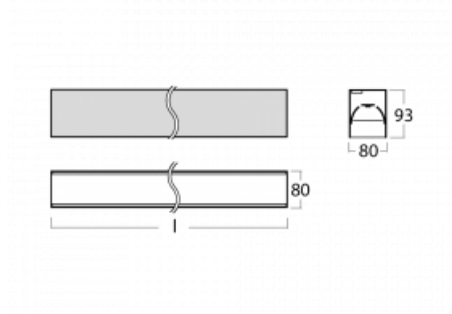

# Lina80-S

05S-200B-20GGD/830, S

EPD®

Die Leuchten Lina80-S sind als Einbau-, Anbau-, Pendel- oder Wandleuchten erhältlich, einschließlich der beleuchteten Ecksegmente. Mit der Systemleuchte Lina80-S können verschiedene Formen oder lange Linien geschaffen werden. Spezielle Fugen verhindern das Durchscheinen von Licht und schaffen so einen nahtlosen visuellen Effekt, der sowohl für kleine Büros als auch für große Hallen geeignet ist.

## Technische Zeichnung

Typ der Montage	Einbauleuchten, Aufbauleuchten, Wandleuchten, Pendelleuchten, Schienenleuchten
Typ der Ausstrahlung	Direkte
Form der Leuchte	Linear
Farbe der Leuchte	Silber
Material	Aluminium
Lebensdauer	L90/B50 50 000 Stunden
Garantie	5 years
Beschreibung der Leuchte	Einbau-/Aufbau-/Wand-/Pendel-/Schienenleuchte
Abmessungen	1122 mm × 80 mm × 93 mm
Lichtquelle	LED MODUL
Art der Optik	MP PRO UGR
Lichtstrom*	2650 lm
Farbtemperatur	3000 K Warm weiss
Leuchtwirkungsgrad	122 lm/W
MacAdam	2
Lichtquelle	
Farbwiedergabeindex	80
UGR max. X=4H	18.9
Y=8H, ρ=70,50,20	
Leistungsaufnahme*	21.8 W
Anschluss der Leuchte	DALI
Elektrische Spannung	220-240V
Frequenz	50/60Hz