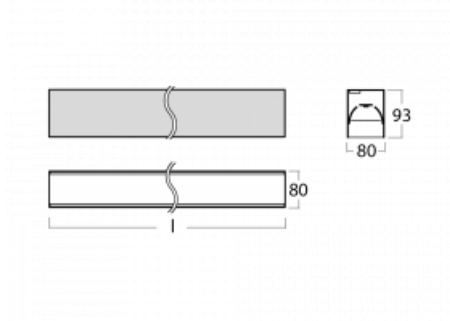

# Lina80-S

05S-200B-20GGD/830, B

EPD®

Die Leuchten Lina80-S sind als Einbau-, Anbau-, Pendel- oder Wandleuchten erhältlich, einschließlich der beleuchteten Ecksegmente. Mit der Systemleuchte Lina80-S können verschiedene Formen oder lange Linien geschaffen werden. Spezielle Fugen verhindern das Durchscheinen von Licht und schaffen so einen nahtlosen visuellen Effekt, der sowohl für kleine Büros als auch für große Hallen geeignet ist.

## Technische Zeichnung

Typ der Montage	Einbauleuchten, Aufbauleuchten, Wandleuchten, Pendelleuchten, Schienenleuchten
Typ der Ausstrahlung	Direkte
Form der Leuchte	Linear
Farbe der Leuchte	Schwarz
Material	Aluminium
Lebensdauer	L90/B50 50 000 Stunden
Garantie	5 years
Beschreibung der Leuchte	Einbau-/Aufbau-/Wand-/Pendel-/Schienenleuchte
Abmessungen	1122 mm × 80 mm × 93 mm
Lichtquelle	LED MODUL
Art der Optik	MP PRO UGR
Lichtstrom*	2650 lm
Farbtemperatur	3000 K Warm weiss
Leuchtwirkungsgrad	122 lm/W
MacAdam Lichtquelle	2
Farbwiedergabeindex	80
UGR max. X=4H Y=8H, ρ=70,50,20	18.9
Leistungsaufnahme*	21.8 W
Anschluss der Leuchte	DALI
Elektrische Spannung	220-240V
Frequenz	50/60Hz