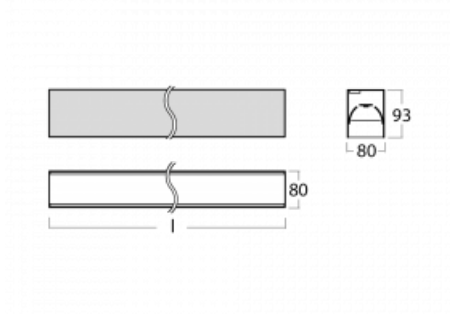

Leuchte

Lina80-S

05S-200B-15GGM3/840, W

EPD®

Die Leuchten Lina80-S sind als Einbau-, Anbau-, Pendel- oder Wandleuchten erhältlich, einschließlich der beleuchteten Ecksegmente. Mit der Systemleuchte Lina80-S können verschiedene Formen oder lange Linien geschaffen werden. Spezielle Fugen verhindern das Durchscheinen von Licht und schaffen so einen nahtlosen visuellen Effekt, der sowohl für kleine Büros als auch für große Hallen geeignet ist.

Technische Zeichnung

Typ der Montage	Einbauleuchten, Aufbauleuchten, Wandleuchten, Pendelleuchten, Schienenleuchten
Typ der Ausstrahlung	Direkte
Form der Leuchte	Linear
Farbe der Leuchte	Weiss
Material	Aluminium
Lebensdauer	L90/B50 50 000 Stunden
Garantie	2 years
Beschreibung der Leuchte	Einbau-/Aufbau-/Wand-/Pendel-/Schienenleuchte
Abmessungen	842 mm × 80 mm × 93 mm
Lichtquelle	LED MODUL
Art der Optik	MP PRO UGR
Lichtstrom*	2070 lm
Farbtemperatur	4000 K Kalt weiss
Leuchtwirkungsgrad	127 lm/W
MacAdam Lichtquelle	2
Farbwiedergabeindex	80
UGR max. X=4H Y=8H, ρ=70,50,20	19
Leistungsaufnahme*	16.3 W
Anschluss der Leuchte	ON/OFF 3 Stunde
Elektrische Spannung	220-240V
Frequenz	50/60Hz

 **CE** IP 40

*±10 %

Kurve

Zum Herunterladen

Montageanleitung

Fotografie

Zubehör

00-00200, N
 Direkter Verbinder

00-21301, W
 Lipo80-S, Lina80-S -
 angehängtes Profil mit 3-
 phasen Schiene;
 l=2242mm

00-51300, W
 Set für Aufhängung in
 3Ph-Schiene für nicht
 dimmbare Leuchten

00-51301, W
 Set für Aufhängung in
 3Ph-Schiene für
 dimmbare Leuchten