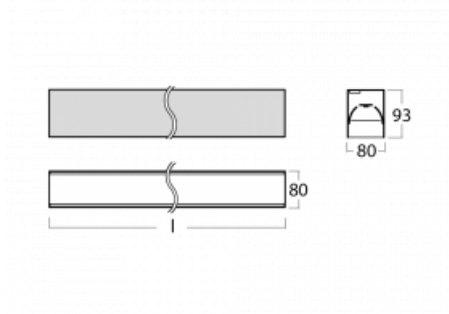

Leuchte

Lina80-S

05S-200B-15GGM3/840, S

EPD®

Die Leuchten Lina80-S sind als Einbau-, Anbau-, Pendel- oder Wandleuchten erhältlich, einschließlich der beleuchteten Ecksegmente. Mit der Systemleuchte Lina80-S können verschiedene Formen oder lange Linien geschaffen werden. Spezielle Fugen verhindern das Durchscheinen von Licht und schaffen so einen nahtlosen visuellen Effekt, der sowohl für kleine Büros als auch für große Hallen geeignet ist.

Technische Zeichnung

Typ der Montage	Einbauleuchten, Aufbauleuchten, Wandleuchten, Pendelleuchten, Schienenleuchten
Typ der Ausstrahlung	Direkte
Form der Leuchte	Linear
Farbe der Leuchte	Silber
Material	Aluminium
Lebensdauer	L90/B50 50 000 Stunden
Garantie	2 years
Beschreibung der Leuchte	Einbau-/Aufbau-/Wand-/Pendel-/Schienenleuchte
Abmessungen	842 mm × 80 mm × 93 mm
Lichtquelle	LED MODUL
Art der Optik	MP PRO UGR
Lichtstrom*	2070 lm
Farbtemperatur	4000 K Kalt weiss
Leuchtwirkungsgrad	127 lm/W
MacAdam Lichtquelle	2
Farbwiedergabeindex	80
UGR max. X=4H Y=8H, ρ=70,50,20	19
Leistungsaufnahme*	16.3 W
Anschluss der Leuchte	ON/OFF 3 Stunde
Elektrische Spannung	220-240V
Frequenz	50/60Hz

 **CE** IP 40

*±10 %

Kurve

Zum Herunterladen

Montageanleitung

Fotografie

Zubehör

00-00200, N
 Direkter Verbinder

00-21301, S
 Lipo80-S, Lina80-S -
 angehängtes Profil mit 3-
 phasen Schiene;
 l=2242mm

00-51300, S
 Set für Aufhängung in
 3Ph-Schiene für nicht
 dimmbare Leuchten

00-51301, S
 Set für Aufhängung in
 3Ph-Schiene für
 dimmbare Leuchten