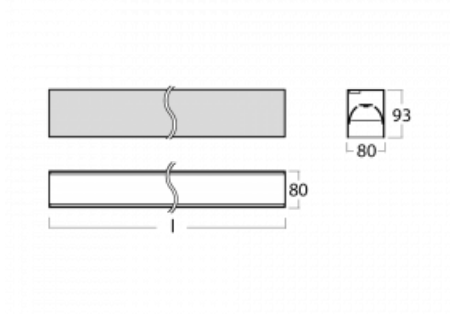

Leuchte

Lina80-S

05S-200B-15GGM3/840, B

EPD®

Die Leuchten Lina80-S sind als Einbau-, Anbau-, Pendel- oder Wandleuchten erhältlich, einschließlich der beleuchteten Ecksegmente. Mit der Systemleuchte Lina80-S können verschiedene Formen oder lange Linien geschaffen werden. Spezielle Fugen verhindern das Durchscheinen von Licht und schaffen so einen nahtlosen visuellen Effekt, der sowohl für kleine Büros als auch für große Hallen geeignet ist.

Technische Zeichnung

Typ der Montage	Einbauleuchten, Aufbauleuchten, Wandleuchten, Pendelleuchten, Schienenleuchten
Typ der Ausstrahlung	Direkte
Form der Leuchte	Linear
Farbe der Leuchte	Schwarz
Material	Aluminium
Lebensdauer	L90/B50 50 000 Stunden
Garantie	2 years
Beschreibung der Leuchte	Einbau-/Aufbau-/Wand-/Pendel-/Schienenleuchte
Abmessungen	842 mm × 80 mm × 93 mm
Lichtquelle	LED MODUL
Art der Optik	MP PRO UGR
Lichtstrom*	2070 lm
Farbtemperatur	4000 K Kalt weiss
Leuchtwirkungsgrad	127 lm/W
MacAdam	2
Lichtquelle	
Farbwiedergabeindex	80
UGR max. X=4H	19
Y=8H, ρ=70,50,20	
Leistungsaufnahme*	16.3 W
Anschluss der Leuchte	ON/OFF 3 Stunde
Elektrische Spannung	220-240V
Frequenz	50/60Hz

  IP 40

*±10 %

Kurve

Zum Herunterladen

Montageanleitung

Fotografie

Zubehör

00-00200, N
 Direkter Verbinder

00-21301, B
 Lipo80-S, Lina80-S -
 angehängtes Profil mit 3-
 phasen Schiene;
 l=2242mm

00-51300, B
 Set für Aufhängung in
 3Ph-Schiene für nicht
 dimmbare Leuchten

00-51301, B
 Set für Aufhängung in
 3Ph-Schiene für
 dimmbare Leuchten