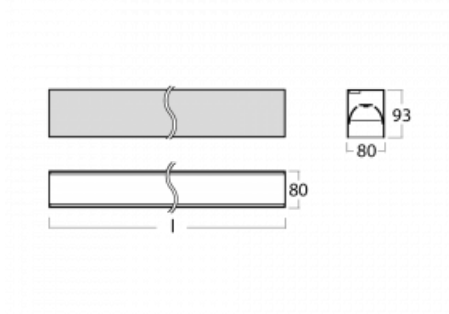

Leuchte

Lina80-S

05S-200B-15GGM3/830, B

EPD®

Die Leuchten Lina80-S sind als Einbau-, Anbau-, Pendel- oder Wandleuchten erhältlich, einschließlich der beleuchteten Ecksegmente. Mit der Systemleuchte Lina80-S können verschiedene Formen oder lange Linien geschaffen werden. Spezielle Fugen verhindern das Durchscheinen von Licht und schaffen so einen nahtlosen visuellen Effekt, der sowohl für kleine Büros als auch für große Hallen geeignet ist.

Technische Zeichnung

Typ der Montage	Einbauleuchten, Aufbauleuchten, Wandleuchten, Pendelleuchten, Schienenleuchten
Typ der Ausstrahlung	Direkte
Form der Leuchte	Linear
Farbe der Leuchte	Schwarz
Material	Aluminium
Lebensdauer	L90/B50 50 000 Stunden
Garantie	2 years
Beschreibung der Leuchte	Einbau-/Aufbau-/Wand-/Pendel-/Schienenleuchte
Abmessungen	842 mm × 80 mm × 93 mm
Lichtquelle	LED MODUL
Art der Optik	MP PRO UGR
Lichtstrom*	1980 lm
Farbtemperatur	3000 K Warm weiss
Leuchtwirkungsgrad	121 lm/W
MacAdam Lichtquelle	2
Farbwiedergabeindex	80
UGR max. X=4H Y=8H, ρ=70,50,20	18.9
Leistungsaufnahme*	16.3 W
Anschluss der Leuchte	ON/OFF 3 Stunde
Elektrische Spannung	220-240V
Frequenz	50/60Hz

 **CE** IP 40

*±10 %

Kurve

Zum Herunterladen

Montageanleitung

Fotografie

Zubehör

00-00200, N
 Direkter Verbinder

00-21301, B
 Lipo80-S, Lina80-S -
 angehängtes Profil mit 3-
 phasen Schiene;
 l=2242mm

00-51300, B
 Set für Aufhängung in
 3Ph-Schiene für nicht
 dimmbare Leuchten

00-51301, B
 Set für Aufhängung in
 3Ph-Schiene für
 dimmbare Leuchten