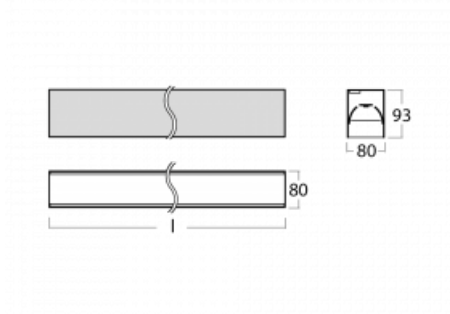

Leuchte

Lina80-S

05S-200B-15GGE/840, W

EPD®

Die Leuchten Lina80-S sind als Einbau-, Anbau-, Pendel- oder Wandleuchten erhältlich, einschließlich der beleuchteten Ecksegmente. Mit der Systemleuchte Lina80-S können verschiedene Formen oder lange Linien geschaffen werden. Spezielle Fugen verhindern das Durchscheinen von Licht und schaffen so einen nahtlosen visuellen Effekt, der sowohl für kleine Büros als auch für große Hallen geeignet ist.

Technische Zeichnung

Typ der Montage	Einbauleuchten, Aufbauleuchten, Wandleuchten, Pendelleuchten, Schienenleuchten
Typ der Ausstrahlung	Direkte
Form der Leuchte	Linear
Farbe der Leuchte	Weiss
Material	Aluminium
Lebensdauer	L90/B50 50 000 Stunden
Garantie	5 years
Beschreibung der Leuchte	Einbau-/Aufbau-/Wand-/Pendel-/Schienenleuchte
Abmessungen	842 mm × 80 mm × 93 mm
Lichtquelle	LED MODUL
Art der Optik	MP PRO UGR
Lichtstrom*	2070 lm
Farbtemperatur	4000 K Kalt weiss
Leuchtwirkungsgrad	127 lm/W
MacAdam Lichtquelle	2
Farbwiedergabeindex	80
UGR max. X=4H Y=8H, ρ=70,50,20	19
Leistungsaufnahme*	16.3 W
Anschluss der Leuchte	ON/OFF
Elektrische Spannung	220-240V
Frequenz	50/60Hz

 **CE** IP 40

*±10 %

Kurve

Zum Herunterladen

Montageanleitung

Fotografie

Zubehör

00-00200, N
 Direkter Verbinder

00-21301, W
 Lipo80-S, Lina80-S -
 angehängtes Profil mit 3-
 phasen Schiene;
 l=2242mm

00-51300, W
 Set für Aufhängung in
 3Ph-Schiene für nicht
 dimmbare Leuchten

00-51301, W
 Set für Aufhängung in
 3Ph-Schiene für
 dimmbare Leuchten