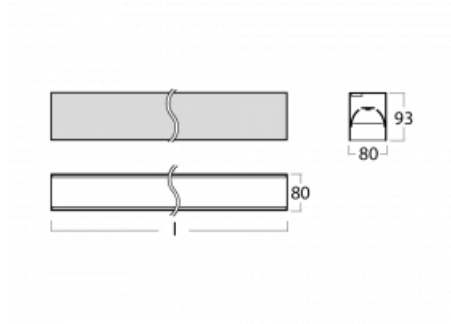

Leuchte

Lina80-S

05S-200B-15GGE/840, S

EPD®

Die Leuchten Lina80-S sind als Einbau-, Anbau-, Pendel- oder Wandleuchten erhältlich, einschließlich der beleuchteten Ecksegmente. Mit der Systemleuchte Lina80-S können verschiedene Formen oder lange Linien geschaffen werden. Spezielle Fugen verhindern das Durchscheinen von Licht und schaffen so einen nahtlosen visuellen Effekt, der sowohl für kleine Büros als auch für große Hallen geeignet ist.

Technische Zeichnung

Typ der Montage	Einbauleuchten, Aufbauleuchten, Wandleuchten, Pendelleuchten, Schienenleuchten
Typ der Ausstrahlung	Direkte
Form der Leuchte	Linear
Farbe der Leuchte	Silber
Material	Aluminium
Lebensdauer	L90/B50 50 000 Stunden
Garantie	5 years
Beschreibung der Leuchte	Einbau-/Aufbau-/Wand-/Pendel-/Schienenleuchte
Abmessungen	842 mm × 80 mm × 93 mm
Lichtquelle	LED MODUL
Art der Optik	MP PRO UGR
Lichtstrom*	2070 lm
Farbtemperatur	4000 K Kalt weiss
Leuchtwirkungsgrad	127 lm/W
MacAdam Lichtquelle	2
Farbwiedergabeindex	80
UGR max. X=4H Y=8H, ρ=70,50,20	19
Leistungsaufnahme*	16.3 W
Anschluss der Leuchte	ON/OFF
Elektrische Spannung	220-240V
Frequenz	50/60Hz

 **CE** IP 40

*±10 %

Kurve

Zum Herunterladen

Montageanleitung

Fotografie

Zubehör

00-00200, N
 Direkter Verbinder

00-21301, S
 Lipo80-S, Lina80-S -
 angehängtes Profil mit 3-
 phasen Schiene;
 l=2242mm

00-51300, S
 Set für Aufhängung in
 3Ph-Schiene für nicht
 dimmbare Leuchten

00-51301, S
 Set für Aufhängung in
 3Ph-Schiene für
 dimmbare Leuchten