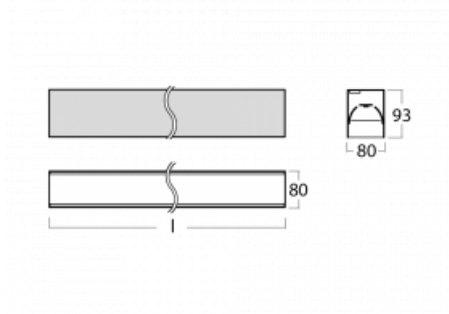

# Lina80-S

05S-200B-15GGE/840, B

EPD®

Die Leuchten Lina80-S sind als Einbau-, Anbau-, Pendel- oder Wandleuchten erhältlich, einschließlich der beleuchteten Ecksegmente. Mit der Systemleuchte Lina80-S können verschiedene Formen oder lange Linien geschaffen werden. Spezielle Fugen verhindern das Durchscheinen von Licht und schaffen so einen nahtlosen visuellen Effekt, der sowohl für kleine Büros als auch für große Hallen geeignet ist.

## Technische Zeichnung

Typ der Montage	Einbauleuchten, Aufbauleuchten, Wandleuchten, Pendelleuchten, Schienenleuchten
Typ der Ausstrahlung	Direkte
Form der Leuchte	Linear
Farbe der Leuchte	Schwarz
Material	Aluminium
Lebensdauer	L90/B50 50 000 Stunden
Garantie	5 years
Beschreibung der Leuchte	Einbau-/Aufbau-/Wand-/Pendel-/Schienenleuchte
Abmessungen	842 mm × 80 mm × 93 mm
Lichtquelle	LED MODUL
Art der Optik	MP PRO UGR
Lichtstrom*	2070 lm
Farbtemperatur	4000 K Kalt weiss
Leuchtwirkungsgrad	127 lm/W
MacAdam Lichtquelle	2
Farbwiedergabeindex	80
UGR max. X=4H Y=8H, ρ=70,50,20	19
Leistungsaufnahme*	16.3 W
Anschluss der Leuchte	ON/OFF
Elektrische Spannung	220-240V
Frequenz	50/60Hz