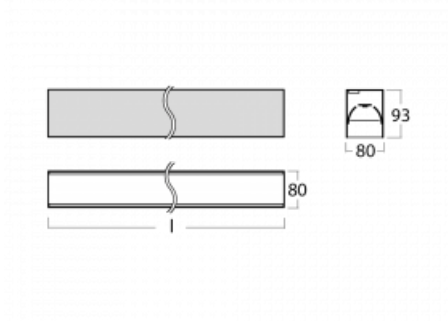

Leuchte

Lina80-S

05S-200B-15GGE/830, W

EPD®

Die Leuchten Lina80-S sind als Einbau-, Anbau-, Pendel- oder Wandleuchten erhältlich, einschließlich der beleuchteten Ecksegmente. Mit der Systemleuchte Lina80-S können verschiedene Formen oder lange Linien geschaffen werden. Spezielle Fugen verhindern das Durchscheinen von Licht und schaffen so einen nahtlosen visuellen Effekt, der sowohl für kleine Büros als auch für große Hallen geeignet ist.

Technische Zeichnung

Typ der Montage	Einbauleuchten, Aufbauleuchten, Wandleuchten, Pendelleuchten, Schienenleuchten
Typ der Ausstrahlung	Direkte
Form der Leuchte	Linear
Farbe der Leuchte	Weiss
Material	Aluminium
Lebensdauer	L90/B50 50 000 Stunden
Garantie	5 years
Beschreibung der Leuchte	Einbau-/Aufbau-/Wand-/Pendel-/Schienenleuchte
Abmessungen	842 mm × 80 mm × 93 mm
Lichtquelle	LED MODUL
Art der Optik	MP PRO UGR
Lichtstrom*	1980 lm
Farbtemperatur	3000 K Warm weiss
Leuchtwirkungsgrad	121 lm/W
MacAdam Lichtquelle	2
Farbwiedergabeindex	80
UGR max. X=4H Y=8H, ρ=70,50,20	18.9
Leistungsaufnahme*	16.3 W
Anschluss der Leuchte	ON/OFF
Elektrische Spannung	220-240V
Frequenz	50/60Hz

 **CE** IP 40

*±10 %

Kurve

Zum Herunterladen

Montageanleitung

Fotografie

Zubehör

00-00200, N
 Direkter Verbinder

00-21301, W
 Lipo80-S, Lina80-S -
 angehängtes Profil mit 3-
 phasen Schiene;
 l=2242mm

00-51300, W
 Set für Aufhängung in
 3Ph-Schiene für nicht
 dimmbare Leuchten

00-51301, W
 Set für Aufhängung in
 3Ph-Schiene für
 dimmbare Leuchten