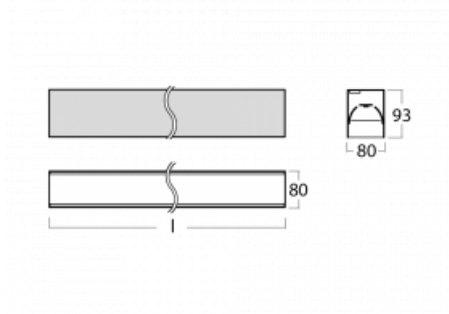

Leuchte

Lina80-S

05S-200B-15GGE/830, S

EPD®

Die Leuchten Lina80-S sind als Einbau-, Anbau-, Pendel- oder Wandleuchten erhältlich, einschließlich der beleuchteten Ecksegmente. Mit der Systemleuchte Lina80-S können verschiedene Formen oder lange Linien geschaffen werden. Spezielle Fugen verhindern das Durchscheinen von Licht und schaffen so einen nahtlosen visuellen Effekt, der sowohl für kleine Büros als auch für große Hallen geeignet ist.

Technische Zeichnung

Typ der Montage	Einbauleuchten, Aufbauleuchten, Wandleuchten, Pendelleuchten, Schienenleuchten
Typ der Ausstrahlung	Direkte
Form der Leuchte	Linear
Farbe der Leuchte	Silber
Material	Aluminium
Lebensdauer	L90/B50 50 000 Stunden
Garantie	5 years
Beschreibung der Leuchte	Einbau-/Aufbau-/Wand-/Pendel-/Schienenleuchte
Abmessungen	842 mm × 80 mm × 93 mm
Lichtquelle	LED MODUL
Art der Optik	MP PRO UGR
Lichtstrom*	1980 lm
Farbtemperatur	3000 K Warm weiss
Leuchtwirkungsgrad	121 lm/W
MacAdam Lichtquelle	2
Farbwiedergabeindex	80
UGR max. X=4H Y=8H, ρ=70,50,20	18.9
Leistungsaufnahme*	16.3 W
Anschluss der Leuchte	ON/OFF
Elektrische Spannung	220-240V
Frequenz	50/60Hz

 **CE** IP 40

*±10 %

Kurve

Zum Herunterladen

Montageanleitung

Fotografie

Zubehör

00-00200, N
 Direkter Verbinder

00-21301, S
 Lipo80-S, Lina80-S -
 angehängtes Profil mit 3-
 phasen Schiene;
 l=2242mm

00-51300, S
 Set für Aufhängung in
 3Ph-Schiene für nicht
 dimmbare Leuchten

00-51301, S
 Set für Aufhängung in
 3Ph-Schiene für
 dimmbare Leuchten