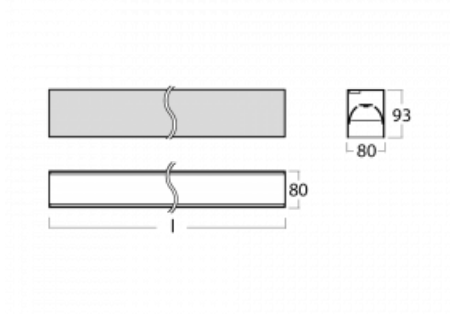

Leuchte

Lina80-S

05S-200B-15GGD/840, W

EPD®

Die Leuchten Lina80-S sind als Einbau-, Anbau-, Pendel- oder Wandleuchten erhältlich, einschließlich der beleuchteten Ecksegmente. Mit der Systemleuchte Lina80-S können verschiedene Formen oder lange Linien geschaffen werden. Spezielle Fugen verhindern das Durchscheinen von Licht und schaffen so einen nahtlosen visuellen Effekt, der sowohl für kleine Büros als auch für große Hallen geeignet ist.

Technische Zeichnung

Typ der Montage	Einbauleuchten, Aufbauleuchten, Wandleuchten, Pendelleuchten, Schienenleuchten
Typ der Ausstrahlung	Direkte
Form der Leuchte	Linear
Farbe der Leuchte	Weiss
Material	Aluminium
Lebensdauer	L90/B50 50 000 Stunden
Garantie	5 years
Beschreibung der Leuchte	Einbau-/Aufbau-/Wand-/Pendel-/Schienenleuchte
Abmessungen	842 mm × 80 mm × 93 mm
Lichtquelle	LED MODUL
Art der Optik	MP PRO UGR
Lichtstrom*	2070 lm
Farbtemperatur	4000 K Kalt weiss
Leuchtwirkungsgrad	127 lm/W
MacAdam Lichtquelle	2
Farbwiedergabeindex	80
UGR max. X=4H Y=8H, ρ=70,50,20	19
Leistungsaufnahme*	16.3 W
Anschluss der Leuchte	DALI
Elektrische Spannung	220-240V
Frequenz	50/60Hz

 **CE** IP 40

*±10 %

Kurve

Zum Herunterladen

Montageanleitung

Fotografie

Zubehör

00-00200, N
 Direkter Verbinder

00-21301, W
 Lipo80-S, Lina80-S -
 angehängtes Profil mit 3-
 phasen Schiene;
 l=2242mm

00-51300, W
 Set für Aufhängung in
 3Ph-Schiene für nicht
 dimmbare Leuchten

00-51301, W
 Set für Aufhängung in
 3Ph-Schiene für
 dimmbare Leuchten