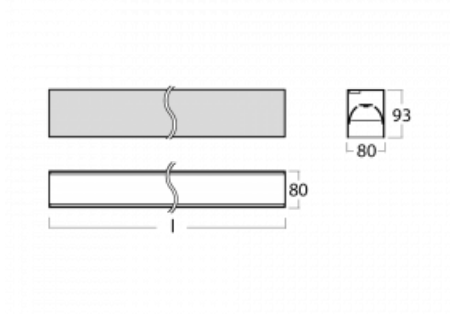

Leuchte

Lina80-S

05S-200B-15GGD/840, S

EPD®

Die Leuchten Lina80-S sind als Einbau-, Anbau-, Pendel- oder Wandleuchten erhältlich, einschließlich der beleuchteten Ecksegmente. Mit der Systemleuchte Lina80-S können verschiedene Formen oder lange Linien geschaffen werden. Spezielle Fugen verhindern das Durchscheinen von Licht und schaffen so einen nahtlosen visuellen Effekt, der sowohl für kleine Büros als auch für große Hallen geeignet ist.

Technische Zeichnung

| | |
|-----------------------------------|--|
| Typ der Montage | Einbauleuchten, Aufbauleuchten, Wandleuchten, Pendelleuchten, Schienenleuchten |
| Typ der Ausstrahlung | Direkte |
| Form der Leuchte | Linear |
| Farbe der Leuchte | Silber |
| Material | Aluminium |
| Lebensdauer | L90/B50 50 000 Stunden |
| Garantie | 5 years |
| Beschreibung der Leuchte | Einbau-/Aufbau-/Wand-/Pendel-/Schienenleuchte |
| Abmessungen | 842 mm × 80 mm × 93 mm |
| Lichtquelle | LED MODUL |
| Art der Optik | MP PRO UGR |
| Lichtstrom* | 2070 lm |
| Farbtemperatur | 4000 K Kalt weiss |
| Leuchtwirkungsgrad | 127 lm/W |
| MacAdam Lichtquelle | 2 |
| Farbwiedergabeindex | 80 |
| UGR max. X=4H Y=8H, ρ=70,50,20 | 19 |
| Leistungsaufnahme* | 16.3 W |
| Anschluss der Leuchte | DALI |
| Elektrische Spannung | 220-240V |
| Frequenz | 50/60Hz |

 **CE** IP 40

*±10 %

Kurve

Zum Herunterladen

Montageanleitung

Fotografie

Zubehör

00-00200, N
 Direkter Verbinder

00-21301, S
 Lipo80-S, Lina80-S -
 angehängtes Profil mit 3-
 phasen Schiene;
 l=2242mm

00-51300, S
 Set für Aufhängung in
 3Ph-Schiene für nicht
 dimmbare Leuchten

00-51301, S
 Set für Aufhängung in
 3Ph-Schiene für
 dimmbare Leuchten