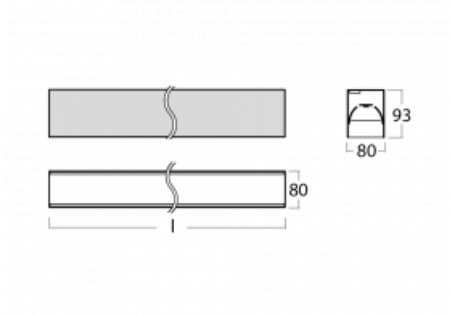

# Lina80-S

05S-200B-15GGD/840, B

EPD®

Die Leuchten Lina80-S sind als Einbau-, Anbau-, Pendel- oder Wandleuchten erhältlich, einschließlich der beleuchteten Ecksegmente. Mit der Systemleuchte Lina80-S können verschiedene Formen oder lange Linien geschaffen werden. Spezielle Fugen verhindern das Durchscheinen von Licht und schaffen so einen nahtlosen visuellen Effekt, der sowohl für kleine Büros als auch für große Hallen geeignet ist.

## Technische Zeichnung

Typ der Montage	Einbauleuchten, Aufbauleuchten, Wandleuchten, Pendelleuchten, Schienenleuchten
Typ der Ausstrahlung	Direkte
Form der Leuchte	Linear
Farbe der Leuchte	Schwarz
Material	Aluminium
Lebensdauer	L90/B50 50 000 Stunden
Garantie	5 years
Beschreibung der Leuchte	Einbau-/Aufbau-/Wand-/Pendel-/Schienenleuchte
Abmessungen	842 mm × 80 mm × 93 mm
Lichtquelle	LED MODUL
Art der Optik	MP PRO UGR
Lichtstrom*	2070 lm
Farbtemperatur	4000 K Kalt weiss
Leuchtwirkungsgrad	127 lm/W
MacAdam	2
Lichtquelle	
Farbwiedergabeindex	80
UGR max. X=4H	19
Y=8H, $\rho=70,50,20$	
Leistungsaufnahme*	16.3 W
Anschluss der Leuchte	DALI
Elektrische Spannung	220-240V
Frequenz	50/60Hz