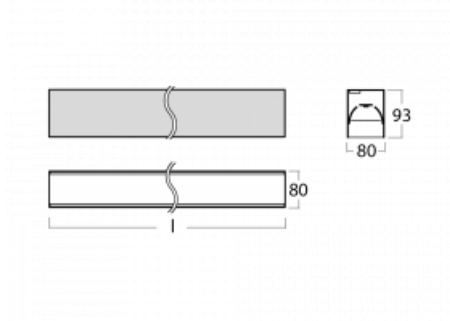

Leuchte

Lina80-S

05S-200B-15GGD/830, W

EPD®

Die Leuchten Lina80-S sind als Einbau-, Anbau-, Pendel- oder Wandleuchten erhältlich, einschließlich der beleuchteten Ecksegmente. Mit der Systemleuchte Lina80-S können verschiedene Formen oder lange Linien geschaffen werden. Spezielle Fugen verhindern das Durchscheinen von Licht und schaffen so einen nahtlosen visuellen Effekt, der sowohl für kleine Büros als auch für große Hallen geeignet ist.

Technische Zeichnung

Typ der Montage	Einbauleuchten, Aufbauleuchten, Wandleuchten, Pendelleuchten, Schienenleuchten
Typ der Ausstrahlung	Direkte
Form der Leuchte	Linear
Farbe der Leuchte	Weiss
Material	Aluminium
Lebensdauer	L90/B50 50 000 Stunden
Garantie	5 years
Beschreibung der Leuchte	Einbau-/Aufbau-/Wand-/Pendel-/Schienenleuchte
Abmessungen	842 mm × 80 mm × 93 mm
Lichtquelle	LED MODUL
Art der Optik	MP PRO UGR
Lichtstrom*	1980 lm
Farbtemperatur	3000 K Warm weiss
Leuchtwirkungsgrad	121 lm/W
MacAdam Lichtquelle	2
Farbwiedergabeindex	80
UGR max. X=4H Y=8H, ρ=70,50,20	18.9
Leistungsaufnahme*	16.3 W
Anschluss der Leuchte	DALI
Elektrische Spannung	220-240V
Frequenz	50/60Hz

 **CE** IP 40

*±10 %

Kurve

Zum Herunterladen

Montageanleitung

Fotografie

Zubehör

00-00200, N
 Direkter Verbinder

00-21301, W
 Lipo80-S, Lina80-S -
 angehängtes Profil mit 3-
 phasen Schiene;
 l=2242mm

00-51300, W
 Set für Aufhängung in
 3Ph-Schiene für nicht
 dimmbare Leuchten

00-51301, W
 Set für Aufhängung in
 3Ph-Schiene für
 dimmbare Leuchten