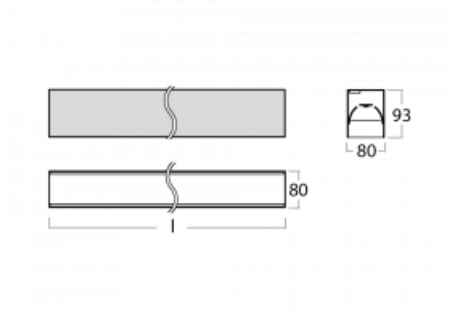

Leuchte

Lina80-S

05S-200B-15GGD/830, S

EPD®

Die Leuchten Lina80-S sind als Einbau-, Anbau-, Pendel- oder Wandleuchten erhältlich, einschließlich der beleuchteten Ecksegmente. Mit der Systemleuchte Lina80-S können verschiedene Formen oder lange Linien geschaffen werden. Spezielle Fugen verhindern das Durchscheinen von Licht und schaffen so einen nahtlosen visuellen Effekt, der sowohl für kleine Büros als auch für große Hallen geeignet ist.

Technische Zeichnung

Typ der Montage	Einbauleuchten, Aufbauleuchten, Wandleuchten, Pendelleuchten, Schienenleuchten
Typ der Ausstrahlung	Direkte
Form der Leuchte	Linear
Farbe der Leuchte	Silber
Material	Aluminium
Lebensdauer	L90/B50 50 000 Stunden
Garantie	5 years
Beschreibung der Leuchte	Einbau-/Aufbau-/Wand-/Pendel-/Schienenleuchte
Abmessungen	842 mm × 80 mm × 93 mm
Lichtquelle	LED MODUL
Art der Optik	MP PRO UGR
Lichtstrom*	1980 lm
Farbtemperatur	3000 K Warm weiss
Leuchtwirkungsgrad	121 lm/W
MacAdam	2
Lichtquelle	
Farbwiedergabeindex	80
UGR max. X=4H	18.9
Y=8H, ρ=70,50,20	
Leistungsaufnahme*	16.3 W
Anschluss der Leuchte	DALI
Elektrische Spannung	220-240V
Frequenz	50/60Hz

  IP 40

*±10 %

Kurve

Zum Herunterladen

Montageanleitung

Fotografie

Zubehör

00-00200, N
 Direkter Verbinder

00-21301, S
 Lipo80-S, Lina80-S -
 angehängtes Profil mit 3-
 phasen Schiene;
 l=2242mm

00-51300, S
 Set für Aufhängung in
 3Ph-Schiene für nicht
 dimmbare Leuchten

00-51301, S
 Set für Aufhängung in
 3Ph-Schiene für
 dimmbare Leuchten