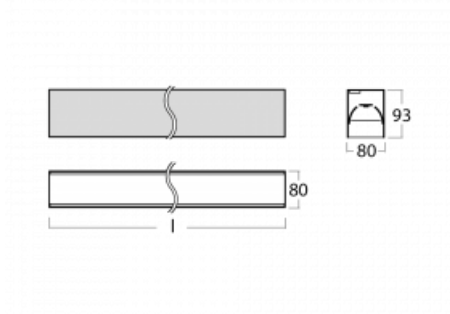

# Lina80-S

05S-200B-15GGD/830, B

EPD®

Die Leuchten Lina80-S sind als Einbau-, Anbau-, Pendel- oder Wandleuchten erhältlich, einschließlich der beleuchteten Ecksegmente. Mit der Systemleuchte Lina80-S können verschiedene Formen oder lange Linien geschaffen werden. Spezielle Fugen verhindern das Durchscheinen von Licht und schaffen so einen nahtlosen visuellen Effekt, der sowohl für kleine Büros als auch für große Hallen geeignet ist.

## Technische Zeichnung

Typ der Montage	Einbauleuchten, Aufbauleuchten, Wandleuchten, Pendelleuchten, Schienenleuchten
Typ der Ausstrahlung	Direkte
Form der Leuchte	Linear
Farbe der Leuchte	Schwarz
Material	Aluminium
Lebensdauer	L90/B50 50 000 Stunden
Garantie	5 years
Beschreibung der Leuchte	Einbau-/Aufbau-/Wand-/Pendel-/Schienenleuchte
Abmessungen	842 mm × 80 mm × 93 mm
Lichtquelle	LED MODUL
Art der Optik	MP PRO UGR
Lichtstrom*	1980 lm
Farbtemperatur	3000 K Warm weiss
Leuchtwirkungsgrad	121 lm/W
MacAdam	2
Lichtquelle	
Farbwiedergabeindex	80
UGR max. X=4H	18.9
Y=8H, ρ=70,50,20	
Leistungsaufnahme*	16.3 W
Anschluss der Leuchte	DALI
Elektrische Spannung	220-240V
Frequenz	50/60Hz