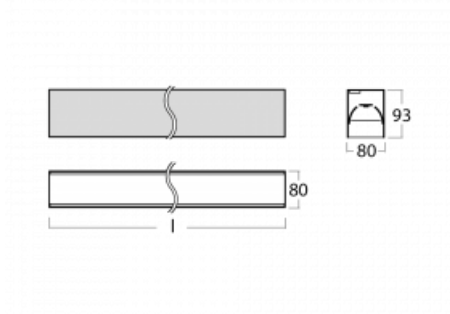

Leuchte

Lina80-S

05S-200B-10GGM3/840, W

EPD®

Die Leuchten Lina80-S sind als Einbau-, Anbau-, Pendel- oder Wandleuchten erhältlich, einschließlich der beleuchteten Ecksegmente. Mit der Systemleuchte Lina80-S können verschiedene Formen oder lange Linien geschaffen werden. Spezielle Fugen verhindern das Durchscheinen von Licht und schaffen so einen nahtlosen visuellen Effekt, der sowohl für kleine Büros als auch für große Hallen geeignet ist.

Technische Zeichnung

Typ der Montage	Einbauleuchten, Aufbauleuchten, Wandleuchten, Pendelleuchten, Schienenleuchten
Typ der Ausstrahlung	Direkte
Form der Leuchte	Linear
Farbe der Leuchte	Weiss
Material	Aluminium
Lebensdauer	L90/B50 50 000 Stunden
Garantie	2 years
Beschreibung der Leuchte	Einbau-/Aufbau-/Wand-/Pendel-/Schienenleuchte
Abmessungen	561 mm × 80 mm × 93 mm
Lichtquelle	LED MODUL
Art der Optik	MP PRO UGR
Lichtstrom*	1380 lm
Farbtemperatur	4000 K Kalt weiss
Leuchtwirkungsgrad	128 lm/W
MacAdam	2
Lichtquelle	
Farbwiedergabeindex	80
UGR max. X=4H	19
Y=8H, $\rho=70,50,20$	
Leistungsaufnahme*	10.8 W
Anschluss der Leuchte	ON/OFF 3 Stunde
Elektrische Spannung	220-240V
Frequenz	50/60Hz

  IP 40

*±10 %

Kurve

Zum Herunterladen

Montageanleitung

Fotografie

Zubehör

00-00200, N
 Direkter Verbinder

00-21301, W
 Lipo80-S, Lina80-S -
 angehängtes Profil mit 3-
 phasen Schiene;
 l=2242mm

00-51300, W
 Set für Aufhängung in
 3Ph-Schiene für nicht
 dimmbare Leuchten

00-51301, W
 Set für Aufhängung in
 3Ph-Schiene für
 dimmbare Leuchten