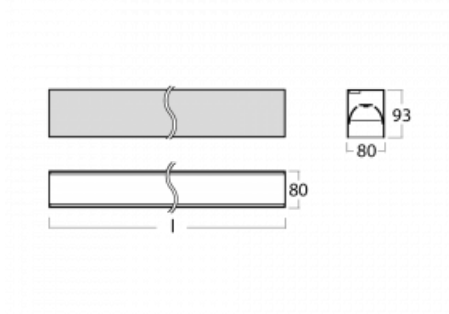

Leuchte

Lina80-S

05S-200B-10GGM3/840, S

EPD®

Die Leuchten Lina80-S sind als Einbau-, Anbau-, Pendel- oder Wandleuchten erhältlich, einschließlich der beleuchteten Ecksegmente. Mit der Systemleuchte Lina80-S können verschiedene Formen oder lange Linien geschaffen werden. Spezielle Fugen verhindern das Durchscheinen von Licht und schaffen so einen nahtlosen visuellen Effekt, der sowohl für kleine Büros als auch für große Hallen geeignet ist.

Technische Zeichnung

Typ der Montage	Einbauleuchten, Aufbauleuchten, Wandleuchten, Pendelleuchten, Schienenleuchten
Typ der Ausstrahlung	Direkte
Form der Leuchte	Linear
Farbe der Leuchte	Silber
Material	Aluminium
Lebensdauer	L90/B50 50 000 Stunden
Garantie	2 years
Beschreibung der Leuchte	Einbau-/Aufbau-/Wand-/Pendel-/Schienenleuchte
Abmessungen	561 mm × 80 mm × 93 mm
Lichtquelle	LED MODUL
Art der Optik	MP PRO UGR
Lichtstrom*	1380 lm
Farbtemperatur	4000 K Kalt weiss
Leuchtwirkungsgrad	128 lm/W
MacAdam Lichtquelle	2
Farbwiedergabeindex	80
UGR max. X=4H Y=8H, ρ=70,50,20	19
Leistungsaufnahme*	10.8 W
Anschluss der Leuchte	ON/OFF 3 Stunde
Elektrische Spannung	220-240V
Frequenz	50/60Hz

 **IP 40**

*±10 %

Kurve

Zum Herunterladen

Montageanleitung

Fotografie

Zubehör

00-00200, N
 Direkter Verbinder

00-21301, S
 Lipo80-S, Lina80-S -
 angehängtes Profil mit 3-
 phasen Schiene;
 l=2242mm

00-51300, S
 Set für Aufhängung in
 3Ph-Schiene für nicht
 dimmbare Leuchten

00-51301, S
 Set für Aufhängung in
 3Ph-Schiene für
 dimmbare Leuchten