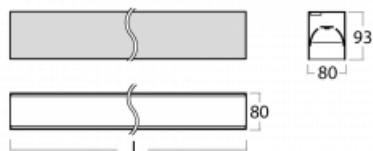

Leuchte

Lina80-S

05S-200B-10GGM3/840, B

EPD®

Die Leuchten Lina80-S sind als Einbau-, Anbau-, Pendel- oder Wandleuchten erhältlich, einschließlich der beleuchteten Ecksegmente. Mit der Systemleuchte Lina80-S können verschiedene Formen oder lange Linien geschaffen werden. Spezielle Fugen verhindern das Durchscheinen von Licht und schaffen so einen nahtlosen visuellen Effekt, der sowohl für kleine Büros als auch für große Hallen geeignet ist.

Technische Zeichnung

Typ der Montage	Einbauleuchten, Aufbauleuchten, Wandleuchten, Pendelleuchten, Schienenleuchten
Typ der Ausstrahlung	Direkte
Form der Leuchte	Linear
Farbe der Leuchte	Schwarz
Material	Aluminium
Lebensdauer	L90/B50 50 000 Stunden
Garantie	2 years
Beschreibung der Leuchte	Einbau-/Aufbau-/Wand-/Pendel-/Schienenleuchte
Abmessungen	561 mm × 80 mm × 93 mm
Lichtquelle	LED MODUL
Art der Optik	MP PRO UGR
Lichtstrom*	1380 lm
Farbtemperatur	4000 K Kalt weiss
Leuchtwirkungsgrad	128 lm/W
MacAdam Lichtquelle	2
Farbwiedergabeindex	80
UGR max. X=4H Y=8H, ρ=70,50,20	19
Leistungsaufnahme*	10.8 W
Anschluss der Leuchte	ON/OFF 3 Stunde
Elektrische Spannung	220-240V
Frequenz	50/60Hz