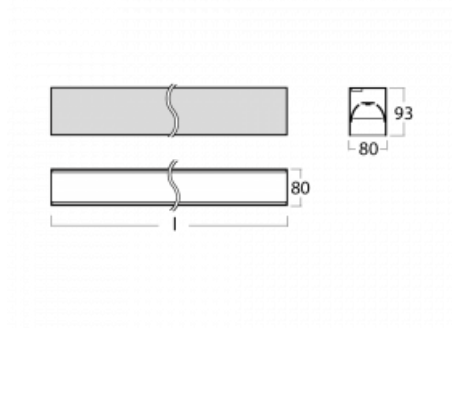

# Lina80-S

05S-200B-10GGM3/830, W

EPD®

Die Leuchten Lina80-S sind als Einbau-, Anbau-, Pendel- oder Wandleuchten erhältlich, einschließlich der beleuchteten Ecksegmente. Mit der Systemleuchte Lina80-S können verschiedene Formen oder lange Linien geschaffen werden. Spezielle Fugen verhindern das Durchscheinen von Licht und schaffen so einen nahtlosen visuellen Effekt, der sowohl für kleine Büros als auch für große Hallen geeignet ist.

## Technische Zeichnung

Typ der Montage	Einbauleuchten, Aufbauleuchten, Wandleuchten, Pendelleuchten, Schienenleuchten
Typ der Ausstrahlung	Direkte
Form der Leuchte	Linear
Farbe der Leuchte	Weiss
Material	Aluminium
Lebensdauer	L90/B50 50 000 Stunden
Garantie	2 years
Beschreibung der Leuchte	Einbau-/Aufbau-/Wand-/Pendel-/Schienenleuchte
Abmessungen	561 mm × 80 mm × 93 mm
Lichtquelle	LED MODUL
Art der Optik	MP PRO UGR
Lichtstrom*	1320 lm
Farbtemperatur	3000 K Warm weiss
Leuchtwirkungsgrad	122 lm/W
MacAdam Lichtquelle	2
Farbwiedergabeindex	80
UGR max. X=4H Y=8H, ρ=70,50,20	18.9
Leistungsaufnahme*	10.8 W
Anschluss der Leuchte	ON/OFF 3 Stunde
Elektrische Spannung	220-240V
Frequenz	50/60Hz

**00-21301, W**  
 Lipo80-S, Lina80-S -  
 angehängtes Profil mit 3-  
 phasen Schiene;  
 l=2242mm

**00-51300, W**  
 Set für Aufhängung in  
 3Ph-Schiene für nicht  
 dimmbare Leuchten

**00-51301, W**  
 Set für Aufhängung in  
 3Ph-Schiene für  
 dimmbare Leuchten