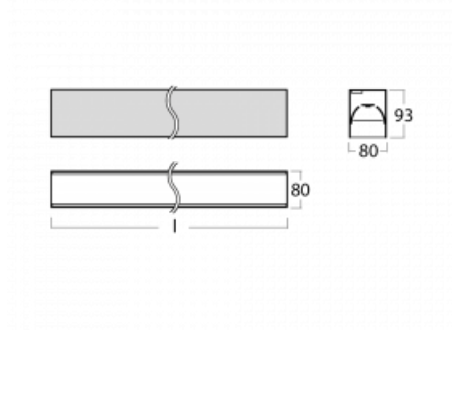

# Lina80-S

05S-200B-10GGM3/830, S

EPD®

Die Leuchten Lina80-S sind als Einbau-, Anbau-, Pendel- oder Wandleuchten erhältlich, einschließlich der beleuchteten Ecksegmente. Mit der Systemleuchte Lina80-S können verschiedene Formen oder lange Linien geschaffen werden. Spezielle Fugen verhindern das Durchscheinen von Licht und schaffen so einen nahtlosen visuellen Effekt, der sowohl für kleine Büros als auch für große Hallen geeignet ist.

## Technische Zeichnung

|                                   |  |
|-----------------------------------|--|
| Typ der Montage                   | Einbauleuchten, Aufbauleuchten, Wandleuchten, Pendelleuchten, Schienenleuchten |
| Typ der Ausstrahlung              | Direkte  |
| Form der Leuchte                  | Linear   |
| Farbe der Leuchte                 | Silber   |
| Material                          | Aluminium  |
| Lebensdauer                       | L90/B50 50 000 Stunden   |
| Garantie                          | 2 years  |
| Beschreibung der Leuchte          | Einbau-/Aufbau-/Wand-/Pendel-/Schienenleuchte                                  |
| Abmessungen                       | 561 mm × 80 mm × 93 mm   |
| Lichtquelle                       | LED MODUL  |
| Art der Optik                     | MP PRO UGR   |
| Lichtstrom*                       | 1320 lm  |
| Farbtemperatur                    | 3000 K Warm weiss  |
| Leuchtwirkungsgrad                | 122 lm/W   |
| MacAdam<br>Lichtquelle            | 2  |
| Farbwiedergabeindex               | 80   |
| UGR max. X=4H<br>Y=8H, ρ=70,50,20 | 18.9   |
| Leistungsaufnahme*                | 10.8 W   |
| Anschluss der Leuchte             | ON/OFF 3 Stunde  |
| Elektrische Spannung              | 220-240V   |
| Frequenz                          | 50/60Hz  |