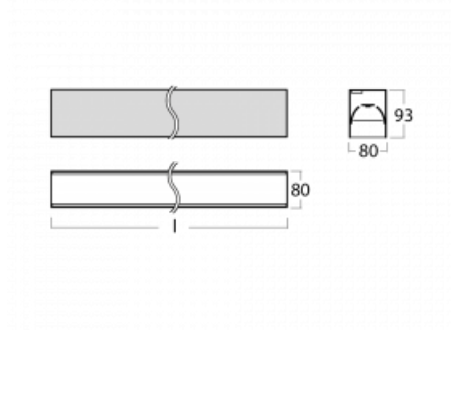

Leuchte

Lina80-S

05S-200B-10GGM3/830, B

Die Leuchten Lina80-S sind als Einbau-, Anbau-, Pendel- oder Wandleuchten erhältlich, einschließlich der beleuchteten Ecksegmente. Mit der Systemleuchte Lina80-S können verschiedene Formen oder lange Linien geschaffen werden. Spezielle Fugen verhindern das Durchscheinen von Licht und schaffen so einen nahtlosen visuellen Effekt, der sowohl für kleine Büros als auch für große Hallen geeignet ist.

Technische Zeichnung

Typ der Montage	Einbauleuchten, Aufbauleuchten, Wandleuchten, Pendelleuchten, Schienenleuchten
Typ der Ausstrahlung	Direkte
Form der Leuchte	Linear
Farbe der Leuchte	Schwarz
Material	Aluminium
Lebensdauer	L90/B50 50 000 Stunden
Garantie	2 years
Beschreibung der Leuchte	Einbau-/Aufbau-/Wand-/Pendel-/Schienenleuchte
Abmessungen	561 mm × 80 mm × 93 mm
Lichtquelle	LED MODUL
Art der Optik	MP PRO UGR
Lichtstrom*	1320 lm
Farbtemperatur	3000 K Warm weiss
Leuchtwirkungsgrad	122 lm/W
MacAdam Lichtquelle	2
Farbwiedergabeindex	80
UGR max. X=4H Y=8H, ρ=70,50,20	18.9
Leistungsaufnahme*	10.8 W
Anschluss der Leuchte	ON/OFF 3 Stunde
Elektrische Spannung	220-240V
Frequenz	50/60Hz

 **CE** IP 40

*±10 %

Kurve

Zum Herunterladen

Montageanleitung

Fotografie

Zubehör

00-00200, N
 Direkter Verbinder

00-21301, B
 Lipo80-S, Lina80-S -
 angehängtes Profil mit 3-
 phasen Schiene;
 l=2242mm

00-51300, B
 Set für Aufhängung in
 3Ph-Schiene für nicht
 dimmbare Leuchten

00-51301, B
 Set für Aufhängung in
 3Ph-Schiene für
 dimmbare Leuchten