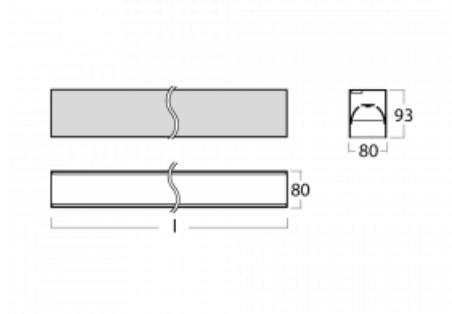

Leuchte

Lina80-S

05S-200B-10GGE/840, W

EPD®

Die Leuchten Lina80-S sind als Einbau-, Anbau-, Pendel- oder Wandleuchten erhältlich, einschließlich der beleuchteten Ecksegmente. Mit der Systemleuchte Lina80-S können verschiedene Formen oder lange Linien geschaffen werden. Spezielle Fugen verhindern das Durchscheinen von Licht und schaffen so einen nahtlosen visuellen Effekt, der sowohl für kleine Büros als auch für große Hallen geeignet ist.

Technische Zeichnung

Typ der Montage	Einbauleuchten, Aufbauleuchten, Wandleuchten, Pendelleuchten, Schienenleuchten
Typ der Ausstrahlung	Direkte
Form der Leuchte	Linear
Farbe der Leuchte	Weiss
Material	Aluminium
Lebensdauer	L90/B50 50 000 Stunden
Garantie	5 years
Beschreibung der Leuchte	Einbau-/Aufbau-/Wand-/Pendel-/Schienenleuchte
Abmessungen	561 mm × 80 mm × 93 mm
Lichtquelle	LED MODUL
Art der Optik	MP PRO UGR
Lichtstrom*	1380 lm
Farbtemperatur	4000 K Kalt weiss
Leuchtwirkungsgrad	128 lm/W
MacAdam Lichtquelle	2
Farbwiedergabeindex	80
UGR max. X=4H Y=8H, ρ=70,50,20	19
Leistungsaufnahme*	10.8 W
Anschluss der Leuchte	ON/OFF
Elektrische Spannung	220-240V
Frequenz	50/60Hz

  IP 40

*±10 %

Kurve

Zum Herunterladen

Montageanleitung

Fotografie

Zubehör

00-00200, N
 Direkter Verbinder

00-21301, W
 Lipo80-S, Lina80-S -
 angehängtes Profil mit 3-
 phasen Schiene;
 l=2242mm

00-51300, W
 Set für Aufhängung in
 3Ph-Schiene für nicht
 dimmbare Leuchten

00-51301, W
 Set für Aufhängung in
 3Ph-Schiene für
 dimmbare Leuchten