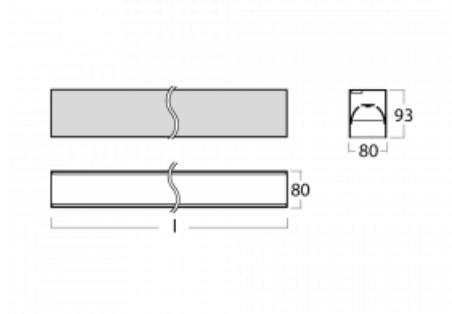

Leuchte

Lina80-S

05S-200B-10GGE/840, S

EPD®

Die Leuchten Lina80-S sind als Einbau-, Anbau-, Pendel- oder Wandleuchten erhältlich, einschließlich der beleuchteten Ecksegmente. Mit der Systemleuchte Lina80-S können verschiedene Formen oder lange Linien geschaffen werden. Spezielle Fugen verhindern das Durchscheinen von Licht und schaffen so einen nahtlosen visuellen Effekt, der sowohl für kleine Büros als auch für große Hallen geeignet ist.

Technische Zeichnung

Typ der Montage	Einbauleuchten, Aufbauleuchten, Wandleuchten, Pendelleuchten, Schienenleuchten
Typ der Ausstrahlung	Direkte
Form der Leuchte	Linear
Farbe der Leuchte	Silber
Material	Aluminium
Lebensdauer	L90/B50 50 000 Stunden
Garantie	5 years
Beschreibung der Leuchte	Einbau-/Aufbau-/Wand-/Pendel-/Schienenleuchte
Abmessungen	561 mm × 80 mm × 93 mm
Lichtquelle	LED MODUL
Art der Optik	MP PRO UGR
Lichtstrom*	1380 lm
Farbtemperatur	4000 K Kalt weiss
Leuchtwirkungsgrad	128 lm/W
MacAdam Lichtquelle	2
Farbwiedergabeindex	80
UGR max. X=4H Y=8H, ρ=70,50,20	19
Leistungsaufnahme*	10.8 W
Anschluss der Leuchte	ON/OFF
Elektrische Spannung	220-240V
Frequenz	50/60Hz

 **CE** IP 40

*±10 %

Kurve

Zum Herunterladen

Montageanleitung

Fotografie

Zubehör

00-00200, N
 Direkter Verbinder

00-21301, S
 Lipo80-S, Lina80-S -
 angehängtes Profil mit 3-
 phasen Schiene;
 l=2242mm

00-51300, S
 Set für Aufhängung in
 3Ph-Schiene für nicht
 dimmbare Leuchten

00-51301, S
 Set für Aufhängung in
 3Ph-Schiene für
 dimmbare Leuchten