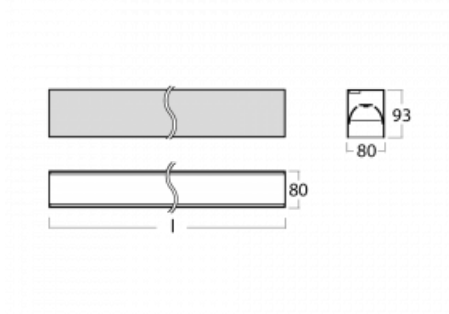

Leuchte

Lina80-S

05S-200B-10GGE/840, B

EPD®

Die Leuchten Lina80-S sind als Einbau-, Anbau-, Pendel- oder Wandleuchten erhältlich, einschließlich der beleuchteten Ecksegmente. Mit der Systemleuchte Lina80-S können verschiedene Formen oder lange Linien geschaffen werden. Spezielle Fugen verhindern das Durchscheinen von Licht und schaffen so einen nahtlosen visuellen Effekt, der sowohl für kleine Büros als auch für große Hallen geeignet ist.

Technische Zeichnung

Typ der Montage	Einbauleuchten, Aufbauleuchten, Wandleuchten, Pendelleuchten, Schienenleuchten
Typ der Ausstrahlung	Direkte
Form der Leuchte	Linear
Farbe der Leuchte	Schwarz
Material	Aluminium
Lebensdauer	L90/B50 50 000 Stunden
Garantie	5 years
Beschreibung der Leuchte	Einbau-/Aufbau-/Wand-/Pendel-/Schienenleuchte
Abmessungen	561 mm × 80 mm × 93 mm
Lichtquelle	LED MODUL
Art der Optik	MP PRO UGR
Lichtstrom*	1380 lm
Farbtemperatur	4000 K Kalt weiss
Leuchtwirkungsgrad	128 lm/W
MacAdam Lichtquelle	2
Farbwiedergabeindex	80
UGR max. X=4H Y=8H, ρ=70,50,20	19
Leistungsaufnahme*	10.8 W
Anschluss der Leuchte	ON/OFF
Elektrische Spannung	220-240V
Frequenz	50/60Hz

  IP 40

*±10 %

Kurve

Zum Herunterladen

Montageanleitung

Fotografie

Zubehör

00-00200, N
 Direkter Verbinder

00-21301, B
 Lipo80-S, Lina80-S -
 angehängtes Profil mit 3-
 phasen Schiene;
 l=2242mm

00-51300, B
 Set für Aufhängung in
 3Ph-Schiene für nicht
 dimmbare Leuchten

00-51301, B
 Set für Aufhängung in
 3Ph-Schiene für
 dimmbare Leuchten