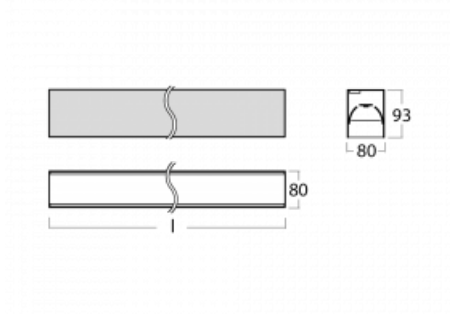

Leuchte

Lina80-S

05S-200B-10GGE/830, W

EPD®

Die Leuchten Lina80-S sind als Einbau-, Anbau-, Pendel- oder Wandleuchten erhältlich, einschließlich der beleuchteten Ecksegmente. Mit der Systemleuchte Lina80-S können verschiedene Formen oder lange Linien geschaffen werden. Spezielle Fugen verhindern das Durchscheinen von Licht und schaffen so einen nahtlosen visuellen Effekt, der sowohl für kleine Büros als auch für große Hallen geeignet ist.

Technische Zeichnung

Typ der Montage	Einbauleuchten, Aufbauleuchten, Wandleuchten, Pendelleuchten, Schienenleuchten
Typ der Ausstrahlung	Direkte
Form der Leuchte	Linear
Farbe der Leuchte	Weiss
Material	Aluminium
Lebensdauer	L90/B50 50 000 Stunden
Garantie	5 years
Beschreibung der Leuchte	Einbau-/Aufbau-/Wand-/Pendel-/Schienenleuchte
Abmessungen	561 mm × 80 mm × 93 mm
Lichtquelle	LED MODUL
Art der Optik	MP PRO UGR
Lichtstrom*	1320 lm
Farbtemperatur	3000 K Warm weiss
Leuchtwirkungsgrad	122 lm/W
MacAdam Lichtquelle	2
Farbwiedergabeindex	80
UGR max. X=4H Y=8H, ρ=70,50,20	18.9
Leistungsaufnahme*	10.8 W
Anschluss der Leuchte	ON/OFF
Elektrische Spannung	220-240V
Frequenz	50/60Hz

  IP 40

*±10 %

Kurve

Zum Herunterladen

Montageanleitung

Fotografie

Zubehör

00-00200, N
 Direkter Verbinder

00-21301, W
 Lipo80-S, Lina80-S -
 angehängtes Profil mit 3-
 phasen Schiene;
 l=2242mm

00-51300, W
 Set für Aufhängung in
 3Ph-Schiene für nicht
 dimmbare Leuchten

00-51301, W
 Set für Aufhängung in
 3Ph-Schiene für
 dimmbare Leuchten