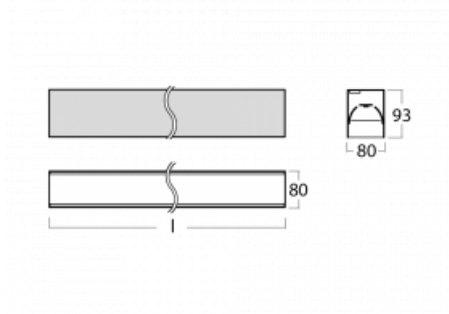

# Lina80-S

05S-200B-10GGE/830, S

EPD®

Die Leuchten Lina80-S sind als Einbau-, Anbau-, Pendel- oder Wandleuchten erhältlich, einschließlich der beleuchteten Ecksegmente. Mit der Systemleuchte Lina80-S können verschiedene Formen oder lange Linien geschaffen werden. Spezielle Fugen verhindern das Durchscheinen von Licht und schaffen so einen nahtlosen visuellen Effekt, der sowohl für kleine Büros als auch für große Hallen geeignet ist.

## Technische Zeichnung

Typ der Montage	Einbauleuchten, Aufbauleuchten, Wandleuchten, Pendelleuchten, Schienenleuchten
Typ der Ausstrahlung	Direkte
Form der Leuchte	Linear
Farbe der Leuchte	Silber
Material	Aluminium
Lebensdauer	L90/B50 50 000 Stunden
Garantie	5 years
Beschreibung der Leuchte	Einbau-/Aufbau-/Wand-/Pendel-/Schienenleuchte
Abmessungen	561 mm × 80 mm × 93 mm
Lichtquelle	LED MODUL
Art der Optik	MP PRO UGR
Lichtstrom*	1320 lm
Farbtemperatur	3000 K Warm weiss
Leuchtwirkungsgrad	122 lm/W
MacAdam Lichtquelle	2
Farbwiedergabeindex	80
UGR max. X=4H Y=8H, ρ=70,50,20	18.9
Leistungsaufnahme*	10.8 W
Anschluss der Leuchte	ON/OFF
Elektrische Spannung	220-240V
Frequenz	50/60Hz