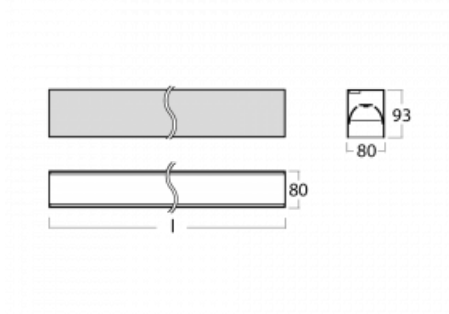

Leuchte

Lina80-S

05S-200B-10GGE/830, B

EPD®

Die Leuchten Lina80-S sind als Einbau-, Anbau-, Pendel- oder Wandleuchten erhältlich, einschließlich der beleuchteten Ecksegmente. Mit der Systemleuchte Lina80-S können verschiedene Formen oder lange Linien geschaffen werden. Spezielle Fugen verhindern das Durchscheinen von Licht und schaffen so einen nahtlosen visuellen Effekt, der sowohl für kleine Büros als auch für große Hallen geeignet ist.

Technische Zeichnung

Typ der Montage	Einbauleuchten, Aufbauleuchten, Wandleuchten, Pendelleuchten, Schienenleuchten
Typ der Ausstrahlung	Direkte
Form der Leuchte	Linear
Farbe der Leuchte	Schwarz
Material	Aluminium
Lebensdauer	L90/B50 50 000 Stunden
Garantie	5 years
Beschreibung der Leuchte	Einbau-/Aufbau-/Wand-/Pendel-/Schienenleuchte
Abmessungen	561 mm × 80 mm × 93 mm
Lichtquelle	LED MODUL
Art der Optik	MP PRO UGR
Lichtstrom*	1320 lm
Farbtemperatur	3000 K Warm weiss
Leuchtwirkungsgrad	122 lm/W
MacAdam Lichtquelle	2
Farbwiedergabeindex	80
UGR max. X=4H Y=8H, ρ=70,50,20	18.9
Leistungsaufnahme*	10.8 W
Anschluss der Leuchte	ON/OFF
Elektrische Spannung	220-240V
Frequenz	50/60Hz

  IP 40

*±10 %

Kurve

Zum Herunterladen

Montageanleitung

Fotografie

Zubehör

00-00200, N
 Direkter Verbinder

00-21301, B
 Lipo80-S, Lina80-S -
 angehängtes Profil mit 3-
 phasen Schiene;
 l=2242mm

00-51300, B
 Set für Aufhängung in
 3Ph-Schiene für nicht
 dimmbare Leuchten

00-51301, B
 Set für Aufhängung in
 3Ph-Schiene für
 dimmbare Leuchten