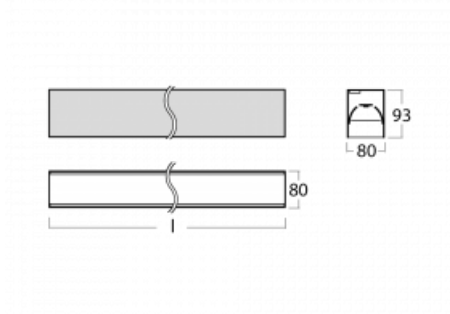

Leuchte

Lina80-S

05S-200B-10GGD/840, W

EPD®

Die Leuchten Lina80-S sind als Einbau-, Anbau-, Pendel- oder Wandleuchten erhältlich, einschließlich der beleuchteten Ecksegmente. Mit der Systemleuchte Lina80-S können verschiedene Formen oder lange Linien geschaffen werden. Spezielle Fugen verhindern das Durchscheinen von Licht und schaffen so einen nahtlosen visuellen Effekt, der sowohl für kleine Büros als auch für große Hallen geeignet ist.

Technische Zeichnung

Typ der Montage	Einbauleuchten, Aufbauleuchten, Wandleuchten, Pendelleuchten, Schienenleuchten
Typ der Ausstrahlung	Direkte
Form der Leuchte	Linear
Farbe der Leuchte	Weiss
Material	Aluminium
Lebensdauer	L90/B50 50 000 Stunden
Garantie	5 years
Beschreibung der Leuchte	Einbau-/Aufbau-/Wand-/Pendel-/Schienenleuchte
Abmessungen	561 mm × 80 mm × 93 mm
Lichtquelle	LED MODUL
Art der Optik	MP PRO UGR
Lichtstrom*	1380 lm
Farbtemperatur	4000 K Kalt weiss
Leuchtwirkungsgrad	128 lm/W
MacAdam Lichtquelle	2
Farbwiedergabeindex	80
UGR max. X=4H Y=8H, ρ=70,50,20	19
Leistungsaufnahme*	10.8 W
Anschluss der Leuchte	DALI
Elektrische Spannung	220-240V
Frequenz	50/60Hz

  IP 40

*±10 %

Kurve

Zum Herunterladen

Montageanleitung

Fotografie

Zubehör

00-00200, N
 Direkter Verbinder

00-21301, W
 Lipo80-S, Lina80-S -
 angehängtes Profil mit 3-
 phasen Schiene;
 l=2242mm

00-51300, W
 Set für Aufhängung in
 3Ph-Schiene für nicht
 dimmbare Leuchten

00-51301, W
 Set für Aufhängung in
 3Ph-Schiene für
 dimmbare Leuchten