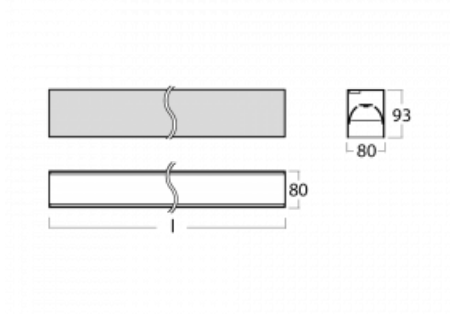

# Lina80-S

05S-200B-10GGD/840, S

EPD®

Die Leuchten Lina80-S sind als Einbau-, Anbau-, Pendel- oder Wandleuchten erhältlich, einschließlich der beleuchteten Ecksegmente. Mit der Systemleuchte Lina80-S können verschiedene Formen oder lange Linien geschaffen werden. Spezielle Fugen verhindern das Durchscheinen von Licht und schaffen so einen nahtlosen visuellen Effekt, der sowohl für kleine Büros als auch für große Hallen geeignet ist.

## Technische Zeichnung

Typ der Montage	Einbauleuchten, Aufbauleuchten, Wandleuchten, Pendelleuchten, Schienenleuchten
Typ der Ausstrahlung	Direkte
Form der Leuchte	Linear
Farbe der Leuchte	Silber
Material	Aluminium
Lebensdauer	L90/B50 50 000 Stunden
Garantie	5 years
Beschreibung der Leuchte	Einbau-/Aufbau-/Wand-/Pendel-/Schienenleuchte
Abmessungen	561 mm × 80 mm × 93 mm
Lichtquelle	LED MODUL
Art der Optik	MP PRO UGR
Lichtstrom*	1380 lm
Farbtemperatur	4000 K Kalt weiss
Leuchtwirkungsgrad	128 lm/W
MacAdam	2
Lichtquelle	
Farbwiedergabeindex	80
UGR max. X=4H	19
Y=8H, $\rho=70,50,20$	
Leistungsaufnahme*	10.8 W
Anschluss der Leuchte	DALI
Elektrische Spannung	220-240V
Frequenz	50/60Hz