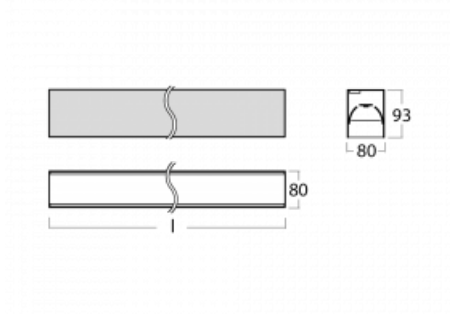

Leuchte

Lina80-S

05S-200B-10GGD/840, B

EPD®

Die Leuchten Lina80-S sind als Einbau-, Anbau-, Pendel- oder Wandleuchten erhältlich, einschließlich der beleuchteten Ecksegmente. Mit der Systemleuchte Lina80-S können verschiedene Formen oder lange Linien geschaffen werden. Spezielle Fugen verhindern das Durchscheinen von Licht und schaffen so einen nahtlosen visuellen Effekt, der sowohl für kleine Büros als auch für große Hallen geeignet ist.

Technische Zeichnung

Typ der Montage	Einbauleuchten, Aufbauleuchten, Wandleuchten, Pendelleuchten, Schienenleuchten
Typ der Ausstrahlung	Direkte
Form der Leuchte	Linear
Farbe der Leuchte	Schwarz
Material	Aluminium
Lebensdauer	L90/B50 50 000 Stunden
Garantie	5 years
Beschreibung der Leuchte	Einbau-/Aufbau-/Wand-/Pendel-/Schienenleuchte
Abmessungen	561 mm × 80 mm × 93 mm
Lichtquelle	LED MODUL
Art der Optik	MP PRO UGR
Lichtstrom*	1380 lm
Farbtemperatur	4000 K Kalt weiss
Leuchtwirkungsgrad	128 lm/W
MacAdam	2
Lichtquelle	
Farbwiedergabeindex	80
UGR max. X=4H Y=8H, ρ=70,50,20	19
Leistungsaufnahme*	10.8 W
Anschluss der Leuchte	DALI
Elektrische Spannung	220-240V
Frequenz	50/60Hz

 **CE** IP 40

*±10 %

Kurve

Zum Herunterladen

Montageanleitung

Fotografie

Zubehör

00-00200, N
 Direkter Verbinder

00-21301, B
 Lipo80-S, Lina80-S -
 angehängtes Profil mit 3-
 phasen Schiene;
 l=2242mm

00-51300, B
 Set für Aufhängung in
 3Ph-Schiene für nicht
 dimmbare Leuchten

00-51301, B
 Set für Aufhängung in
 3Ph-Schiene für
 dimmbare Leuchten