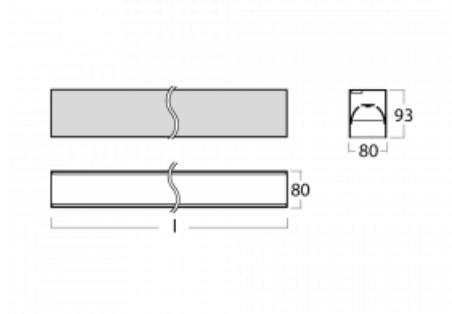

Leuchte

Lina80-S

05S-200B-10GGD/830, W

EPD®

Die Leuchten Lina80-S sind als Einbau-, Anbau-, Pendel- oder Wandleuchten erhältlich, einschließlich der beleuchteten Ecksegmente. Mit der Systemleuchte Lina80-S können verschiedene Formen oder lange Linien geschaffen werden. Spezielle Fugen verhindern das Durchscheinen von Licht und schaffen so einen nahtlosen visuellen Effekt, der sowohl für kleine Büros als auch für große Hallen geeignet ist.

Technische Zeichnung

Typ der Montage	Einbauleuchten, Aufbauleuchten, Wandleuchten, Pendelleuchten, Schienenleuchten
Typ der Ausstrahlung	Direkte
Form der Leuchte	Linear
Farbe der Leuchte	Weiss
Material	Aluminium
Lebensdauer	L90/B50 50 000 Stunden
Garantie	5 years
Beschreibung der Leuchte	Einbau-/Aufbau-/Wand-/Pendel-/Schienenleuchte
Abmessungen	561 mm × 80 mm × 93 mm
Lichtquelle	LED MODUL
Art der Optik	MP PRO UGR
Lichtstrom*	1320 lm
Farbtemperatur	3000 K Warm weiss
Leuchtwirkungsgrad	122 lm/W
MacAdam Lichtquelle	2
Farbwiedergabeindex	80
UGR max. X=4H Y=8H, ρ=70,50,20	18.9
Leistungsaufnahme*	10.8 W
Anschluss der Leuchte	DALI
Elektrische Spannung	220-240V
Frequenz	50/60Hz

 **CE** IP 40

*±10 %

Kurve

Zum Herunterladen

Montageanleitung

Fotografie

Zubehör

00-00200, N
 Direkter Verbinder

00-21301, W
 Lipo80-S, Lina80-S -
 angehängtes Profil mit 3-
 phasen Schiene;
 l=2242mm

00-51300, W
 Set für Aufhängung in
 3Ph-Schiene für nicht
 dimmbare Leuchten

00-51301, W
 Set für Aufhängung in
 3Ph-Schiene für
 dimmbare Leuchten