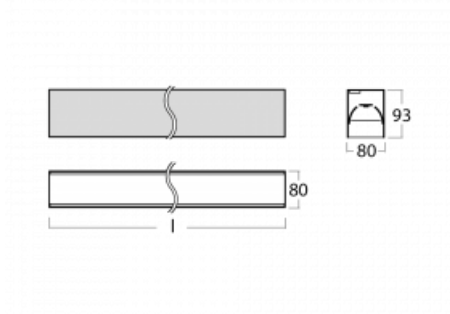

Leuchte

Lina80-S

05S-200B-10GGD/830, S

EPD®

Die Leuchten Lina80-S sind als Einbau-, Anbau-, Pendel- oder Wandleuchten erhältlich, einschließlich der beleuchteten Ecksegmente. Mit der Systemleuchte Lina80-S können verschiedene Formen oder lange Linien geschaffen werden. Spezielle Fugen verhindern das Durchscheinen von Licht und schaffen so einen nahtlosen visuellen Effekt, der sowohl für kleine Büros als auch für große Hallen geeignet ist.

Technische Zeichnung

Typ der Montage	Einbauleuchten, Aufbauleuchten, Wandleuchten, Pendelleuchten, Schienenleuchten
Typ der Ausstrahlung	Direkte
Form der Leuchte	Linear
Farbe der Leuchte	Silber
Material	Aluminium
Lebensdauer	L90/B50 50 000 Stunden
Garantie	5 years
Beschreibung der Leuchte	Einbau-/Aufbau-/Wand-/Pendel-/Schienenleuchte
Abmessungen	561 mm × 80 mm × 93 mm
Lichtquelle	LED MODUL
Art der Optik	MP PRO UGR
Lichtstrom*	1320 lm
Farbtemperatur	3000 K Warm weiss
Leuchtwirkungsgrad	122 lm/W
MacAdam Lichtquelle	2
Farbwiedergabeindex	80
UGR max. X=4H Y=8H, ρ=70,50,20	18.9
Leistungsaufnahme*	10.8 W
Anschluss der Leuchte	DALI
Elektrische Spannung	220-240V
Frequenz	50/60Hz

 **CE** IP 40

*±10 %

Kurve

Zum Herunterladen

Montageanleitung

Fotografie

Zubehör

00-00200, N
 Direkter Verbinder

00-21301, S
 Lipo80-S, Lina80-S -
 angehängtes Profil mit 3-
 phasen Schiene;
 l=2242mm

00-51300, S
 Set für Aufhängung in
 3Ph-Schiene für nicht
 dimmbare Leuchten

00-51301, S
 Set für Aufhängung in
 3Ph-Schiene für
 dimmbare Leuchten