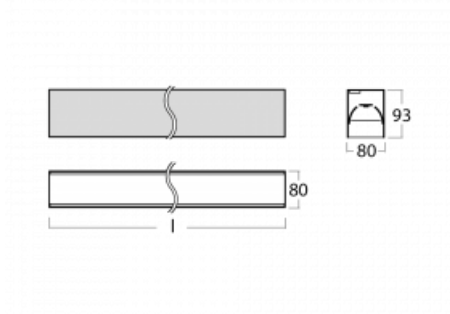

Leuchte

Lina80-S

05S-200B-10GGD/830, B

EPD®

Die Leuchten Lina80-S sind als Einbau-, Anbau-, Pendel- oder Wandleuchten erhältlich, einschließlich der beleuchteten Ecksegmente. Mit der Systemleuchte Lina80-S können verschiedene Formen oder lange Linien geschaffen werden. Spezielle Fugen verhindern das Durchscheinen von Licht und schaffen so einen nahtlosen visuellen Effekt, der sowohl für kleine Büros als auch für große Hallen geeignet ist.

Technische Zeichnung

Typ der Montage	Einbauleuchten, Aufbauleuchten, Wandleuchten, Pendelleuchten, Schienenleuchten
Typ der Ausstrahlung	Direkte
Form der Leuchte	Linear
Farbe der Leuchte	Schwarz
Material	Aluminium
Lebensdauer	L90/B50 50 000 Stunden
Garantie	5 years
Beschreibung der Leuchte	Einbau-/Aufbau-/Wand-/Pendel-/Schienenleuchte
Abmessungen	561 mm × 80 mm × 93 mm
Lichtquelle	LED MODUL
Art der Optik	MP PRO UGR
Lichtstrom*	1320 lm
Farbtemperatur	3000 K Warm weiss
Leuchtwirkungsgrad	122 lm/W
MacAdam	2
Lichtquelle	
Farbwiedergabeindex	80
UGR max. X=4H	18.9
Y=8H, ρ=70,50,20	
Leistungsaufnahme*	10.8 W
Anschluss der Leuchte	DALI
Elektrische Spannung	220-240V
Frequenz	50/60Hz

  IP 40

*±10 %

Kurve

Zum Herunterladen

Montageanleitung

Fotografie

Zubehör

00-00200, N
 Direkter Verbinder

00-21301, B
 Lipo80-S, Lina80-S -
 angehängtes Profil mit 3-
 phasen Schiene;
 l=2242mm

00-51300, B
 Set für Aufhängung in
 3Ph-Schiene für nicht
 dimmbare Leuchten

00-51301, B
 Set für Aufhängung in
 3Ph-Schiene für
 dimmbare Leuchten