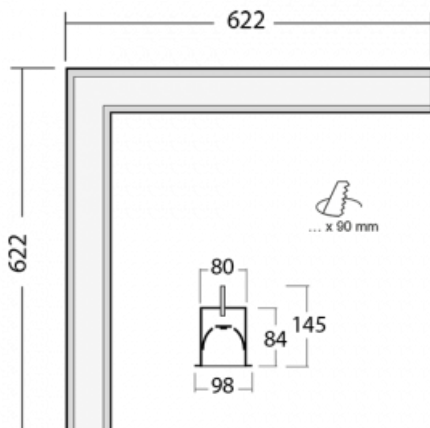

Leuchte

Lina80-S

05S-020K-20GHTD/840, W

EPD®

Die Leuchten Lina80-S sind als Einbau-, Anbau-, Pendel- oder Wandleuchten erhältlich, einschließlich der beleuchteten Ecksegmente. Mit der Systemleuchte Lina80-S können verschiedene Formen oder lange Linien geschaffen werden. Spezielle Fugen verhindern das Durchscheinen von Licht und schaffen so einen nahtlosen visuellen Effekt, der sowohl für kleine Büros als auch für große Hallen geeignet ist.

Technische Zeichnung

Typ der Montage	Einbauleuchten
Typ der Ausstrahlung	Direkte
Form der Leuchte	Eckleuchte
Farbe der Leuchte	Weiss
Material	Aluminium
Lebensdauer	L80/B10 70 000 Stunden
Garantie	5 years
Beschreibung der Leuchte	Einbauleuchte
Abmessungen	622 mm × 622 mm × 84 mm
Lichtquelle	LED MODUL
Art der Optik	Opaler Diffusor
Lichtstrom*	5350 lm
Farbtemperatur	4000 K Kalt weiss
Leuchtwirkungsgrad	122 lm/W
MacAdam Lichtquelle	2
Farbwiedergabeindex	80
UGR max. X=4H Y=8H, ρ=70,50,20	26.5
Leistungsaufnahme*	43.8 W
Anschluss der Leuchte	Weitere Möglichkeiten vom Dimmen
Elektrische Spannung	220-240V
Frequenz	50/60Hz

 CE IP 40

*±10 %

Zum Herunterladen

Montageanleitung

Fotografie