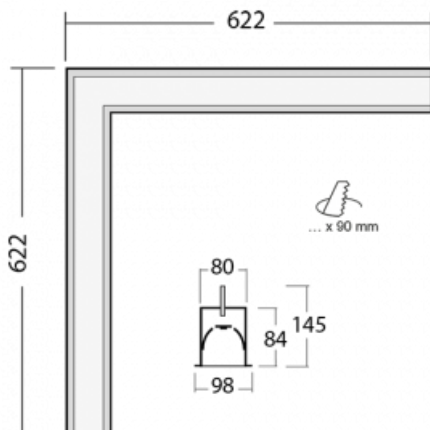

Leuchte

Lina80-S

05S-020K-20GHTD/840, S

EPD®

Die Leuchten Lina80-S sind als Einbau-, Anbau-, Pendel- oder Wandleuchten erhältlich, einschließlich der beleuchteten Ecksegmente. Mit der Systemleuchte Lina80-S können verschiedene Formen oder lange Linien geschaffen werden. Spezielle Fugen verhindern das Durchscheinen von Licht und schaffen so einen nahtlosen visuellen Effekt, der sowohl für kleine Büros als auch für große Hallen geeignet ist.

Technische Zeichnung

Typ der Montage	Einbauleuchten
Typ der Ausstrahlung	Direkte
Form der Leuchte	Eckleuchte
Farbe der Leuchte	Silber
Material	Aluminium
Lebensdauer	L80/B10 70 000 Stunden
Garantie	60 Monate
Beschreibung der Leuchte	Einbauleuchte
Abmessungen	622 mm × 622 mm × 84 mm
Lichtquelle	LED MODUL
Art der Optik	Opaler Diffusor
Lichtstrom	5350 lm ± 10 %
Farbtemperatur	4000 K Kalt weiss
Leuchtwirkungsgrad	122 lm/W
MacAdam Lichtquelle	2
Farbwiedergabeindex	80
UGR max. X=4H Y=8H, ρ=70,50,20	26.5
Leistungsaufnahme	43.8 W ± 10 %
Anschluss der Leuchte	Dimmbar DALI oder Taster
Elektrische Spannung	220-240V
Frequenz	50/60Hz

⊕ CE IP 40

Zum Herunterladen

Montageanleitung

Fotografie