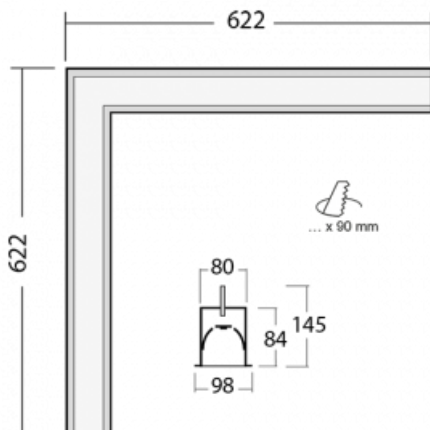

Leuchte

Lina80-S

05S-020K-20GHTD/840, S

EPD®

Die Leuchten Lina80-S sind als Einbau-, Anbau-, Pendel- oder Wandleuchten erhältlich, einschließlich der beleuchteten Ecksegmente. Mit der Systemleuchte Lina80-S können verschiedene Formen oder lange Linien geschaffen werden. Spezielle Fugen verhindern das Durchscheinen von Licht und schaffen so einen nahtlosen visuellen Effekt, der sowohl für kleine Büros als auch für große Hallen geeignet ist.

Technische Zeichnung

Typ der Montage	Einbauleuchten
Typ der Ausstrahlung	Direkte
Form der Leuchte	Eckleuchte
Farbe der Leuchte	Silber
Material	Aluminium
Lebensdauer	L80/B10 70 000 Stunden
Garantie	5 years
Beschreibung der Leuchte	Einbauleuchte
Abmessungen	622 mm × 622 mm × 84 mm
Lichtquelle	LED MODUL
Art der Optik	Opaler Diffusor
Lichtstrom*	5350 lm
Farbtemperatur	4000 K Kalt weiss
Leuchtwirkungsgrad	122 lm/W
MacAdam Lichtquelle	2
Farbwiedergabeindex	80
UGR max. X=4H Y=8H, ρ=70,50,20	26.5
Leistungsaufnahme*	43.8 W
Anschluss der Leuchte	Weitere Möglichkeiten vom Dimmen
Elektrische Spannung	220-240V
Frequenz	50/60Hz

 CE IP 40

*±10 %

Zum Herunterladen

Montageanleitung

Fotografie