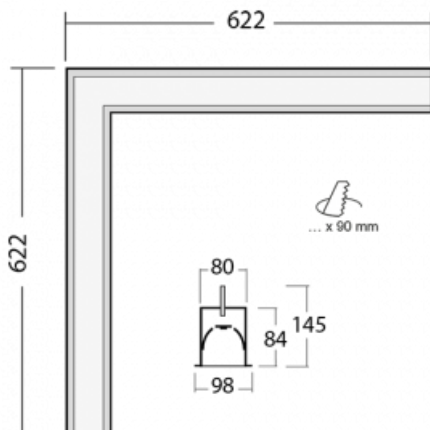

Leuchte

Lina80-S

05S-020K-20GHTD/840, B

EPD®

Die Leuchten Lina80-S sind als Einbau-, Anbau-, Pendel- oder Wandleuchten erhältlich, einschließlich der beleuchteten Ecksegmente. Mit der Systemleuchte Lina80-S können verschiedene Formen oder lange Linien geschaffen werden. Spezielle Fugen verhindern das Durchscheinen von Licht und schaffen so einen nahtlosen visuellen Effekt, der sowohl für kleine Büros als auch für große Hallen geeignet ist.

Technische Zeichnung

Typ der Montage	Einbauleuchten
Typ der Ausstrahlung	Direkte
Form der Leuchte	Eckleuchte
Farbe der Leuchte	Schwarz
Material	Aluminium
Lebensdauer	L80/B10 70 000 Stunden
Garantie	5 years
Beschreibung der Leuchte	Einbauleuchte
Abmessungen	622 mm × 622 mm × 84 mm
Lichtquelle	LED MODUL
Art der Optik	Opaler Diffusor
Lichtstrom*	5350 lm
Farbtemperatur	4000 K Kalt weiss
Leuchtwirkungsgrad	122 lm/W
MacAdam Lichtquelle	2
Farbwiedergabeindex	80
UGR max. X=4H Y=8H, ρ=70,50,20	26.5
Leistungsaufnahme*	43.8 W
Anschluss der Leuchte	Weitere Möglichkeiten vom Dimmen
Elektrische Spannung	220-240V
Frequenz	50/60Hz

 **CE** IP 40

*±10 %

Zum Herunterladen

Montageanleitung

Fotografie