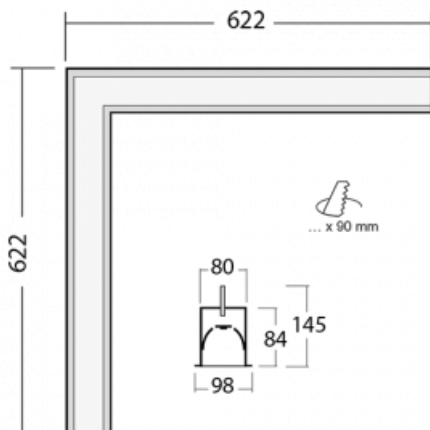

Leuchte

Lina80-S

05S-020K-20GHTD/840, B

EPD®

Die Leuchten Lina80-S sind als Einbau-, Anbau-, Pendel- oder Wandleuchten erhältlich, einschließlich der beleuchteten Ecksegmente. Mit der Systemleuchte Lina80-S können verschiedene Formen oder lange Linien geschaffen werden. Spezielle Fugen verhindern das Durchscheinen von Licht und schaffen so einen nahtlosen visuellen Effekt, der sowohl für kleine Büros als auch für große Hallen geeignet ist.

Technische Zeichnung

Typ der Montage	Einbauleuchten
Typ der Ausstrahlung	Direkte
Form der Leuchte	Eckleuchte
Farbe der Leuchte	Schwarz
Material	Aluminium
Lebensdauer	L80/B10 70 000 Stunden
Garantie	60 Monate
Beschreibung der Leuchte	Einbauleuchte
Abmessungen	622 mm × 622 mm × 84 mm
Lichtquelle	LED MODUL
Art der Optik	Opaler Diffusor
Lichtstrom	5350 lm ± 10 %
Farbtemperatur	4000 K Kalt weiss
Leuchtwirkungsgrad	122 lm/W
MacAdam Lichtquelle	2
Farbwiedergabeindex	80
UGR max. X=4H Y=8H, ρ=70,50,20	26.5
Leistungsaufnahme	43.8 W ± 10 %
Anschluss der Leuchte	Dimmbar DALI oder Taster
Elektrische Spannung	220-240V
Frequenz	50/60Hz

⊕ CE IP 40

Zum Herunterladen

Montageanleitung

Fotografie