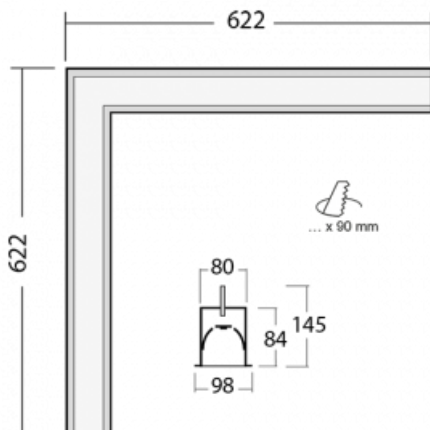

Leuchte

Lina80-S

05S-020K-20GHTD/830, W

EPD®

Die Leuchten Lina80-S sind als Einbau-, Anbau-, Pendel- oder Wandleuchten erhältlich, einschließlich der beleuchteten Ecksegmente. Mit der Systemleuchte Lina80-S können verschiedene Formen oder lange Linien geschaffen werden. Spezielle Fugen verhindern das Durchscheinen von Licht und schaffen so einen nahtlosen visuellen Effekt, der sowohl für kleine Büros als auch für große Hallen geeignet ist.

Technische Zeichnung

Typ der Montage	Einbauleuchten
Typ der Ausstrahlung	Direkte
Form der Leuchte	Eckleuchte
Farbe der Leuchte	Weiss
Material	Aluminium
Lebensdauer	L80/B10 70 000 Stunden
Garantie	60 Monate
Beschreibung der Leuchte	Einbauleuchte
Abmessungen	622 mm × 622 mm × 84 mm
Lichtquelle	LED MODUL
Art der Optik	Opaler Diffusor
Lichtstrom	5090 lm ± 10 %
Farbtemperatur	3000 K Warm weiss
Leuchtwirkungsgrad	116 lm/W
MacAdam Lichtquelle	2
Farbwiedergabeindex	80
UGR max. X=4H Y=8H, ρ=70,50,20	28.7
Leistungsaufnahme	43.8 W ± 10 %
Anschluss der Leuchte	Dimmbar DALI oder Taster
Elektrische Spannung	220-240V
Frequenz	50/60Hz

⊕ CE IP 40

Zum Herunterladen

Montageanleitung

Fotografie