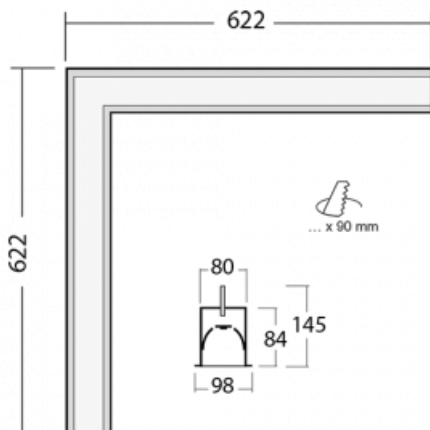

Leuchte

Lina80-S

05S-020K-20GHTD/830, W

EPD®

Die Leuchten Lina80-S sind als Einbau-, Anbau-, Pendel- oder Wandleuchten erhältlich, einschließlich der beleuchteten Ecksegmente. Mit der Systemleuchte Lina80-S können verschiedene Formen oder lange Linien geschaffen werden. Spezielle Fugen verhindern das Durchscheinen von Licht und schaffen so einen nahtlosen visuellen Effekt, der sowohl für kleine Büros als auch für große Hallen geeignet ist.

Technische Zeichnung

Typ der Montage	Einbauleuchten
Typ der Ausstrahlung	Direkte
Form der Leuchte	Eckleuchte
Farbe der Leuchte	Weiss
Material	Aluminium
Lebensdauer	L80/B10 70 000 Stunden
Garantie	5 years
Beschreibung der Leuchte	Einbauleuchte
Abmessungen	622 mm × 622 mm × 84 mm
Lichtquelle	LED MODUL
Art der Optik	Opaler Diffusor
Lichtstrom*	5090 lm
Farbtemperatur	3000 K Warm weiss
Leuchtwirkungsgrad	116 lm/W
MacAdam Lichtquelle	2
Farbwiedergabeindex	80
UGR max. X=4H Y=8H, ρ=70,50,20	28.7
Leistungsaufnahme*	43.8 W
Anschluss der Leuchte	Weitere Möglichkeiten vom Dimmen
Elektrische Spannung	220-240V
Frequenz	50/60Hz

 CE IP 40

*±10 %

Zum Herunterladen

Montageanleitung

Fotografie