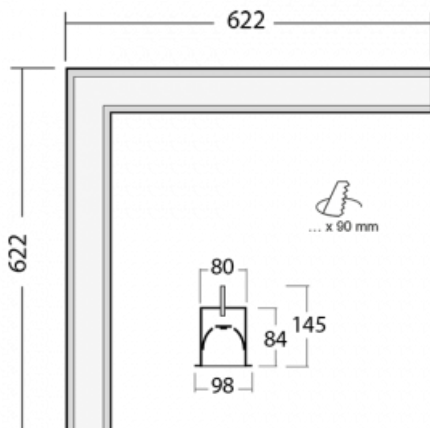

Leuchte

Lina80-S

05S-020K-20GHTD/830, B

EPD®

Die Leuchten Lina80-S sind als Einbau-, Anbau-, Pendel- oder Wandleuchten erhältlich, einschließlich der beleuchteten Ecksegmente. Mit der Systemleuchte Lina80-S können verschiedene Formen oder lange Linien geschaffen werden. Spezielle Fugen verhindern das Durchscheinen von Licht und schaffen so einen nahtlosen visuellen Effekt, der sowohl für kleine Büros als auch für große Hallen geeignet ist.

Technische Zeichnung

Typ der Montage	Einbauleuchten
Typ der Ausstrahlung	Direkte
Form der Leuchte	Eckleuchte
Farbe der Leuchte	Schwarz
Material	Aluminium
Lebensdauer	L80/B10 70 000 Stunden
Garantie	60 Monate
Beschreibung der Leuchte	Einbauleuchte
Abmessungen	622 mm × 622 mm × 84 mm
Lichtquelle	LED MODUL
Art der Optik	Opaler Diffusor
Lichtstrom	5090 lm ± 10 %
Farbtemperatur	3000 K Warm weiss
Leuchtwirkungsgrad	116 lm/W
MacAdam Lichtquelle	2
Farbwiedergabeindex	80
UGR max. X=4H Y=8H, ρ=70,50,20	28.7
Leistungsaufnahme	43.8 W ± 10 %
Anschluss der Leuchte	Dimmbar DALI oder Taster
Elektrische Spannung	220-240V
Frequenz	50/60Hz

⊕ CE IP 40

Zum Herunterladen

Montageanleitung

Fotografie