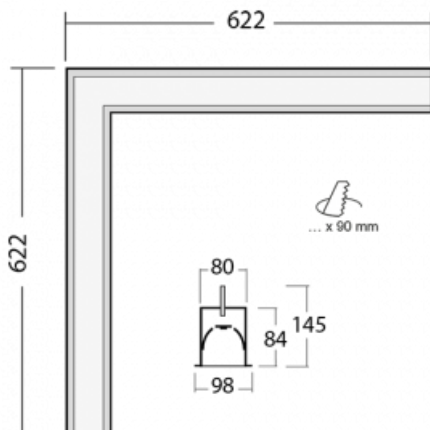

Leuchte

Lina80-S

05S-020K-20GHE/840, B

EPD®

Die Leuchten Lina80-S sind als Einbau-, Anbau-, Pendel- oder Wandleuchten erhältlich, einschließlich der beleuchteten Ecksegmente. Mit der Systemleuchte Lina80-S können verschiedene Formen oder lange Linien geschaffen werden. Spezielle Fugen verhindern das Durchscheinen von Licht und schaffen so einen nahtlosen visuellen Effekt, der sowohl für kleine Büros als auch für große Hallen geeignet ist.

Technische Zeichnung

Typ der Montage	Einbauleuchten
Typ der Ausstrahlung	Direkte
Form der Leuchte	Eckleuchte
Farbe der Leuchte	Schwarz
Material	Aluminium
Lebensdauer	L80/B10 70 000 Stunden
Garantie	5 years
Beschreibung der Leuchte	Einbauleuchte
Abmessungen	622 mm × 622 mm × 84 mm
Lichtquelle	LED MODUL
Art der Optik	Opaler Diffusor
Lichtstrom*	5350 lm
Farbtemperatur	4000 K Kalt weiss
Leuchtwirkungsgrad	122 lm/W
MacAdam Lichtquelle	2
Farbwiedergabeindex	80
UGR max. X=4H Y=8H, ρ=70,50,20	26.5
Leistungsaufnahme*	43.8 W
Anschluss der Leuchte	ON/OFF
Elektrische Spannung	220-240V
Frequenz	50/60Hz

 CE IP 40

*±10 %

Zum Herunterladen

Montageanleitung

Fotografie